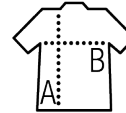

## POLO COTON ÉLASTHANNE FEMME

### Qualité

MAILLE PIQUÉE 220  
95% coton peigné Ringspun - 5%  
élasthanne  
Col en rib  
Bande de propreté au col

### Style

Manches courtes  
Coupe cintrée  
Patte de col 5 boutons ton sur ton  
Coupé cousu

Tailles	S	M	L	XL	XXL
A/B	65/41	66/44	67/47	67,5/50	68/53