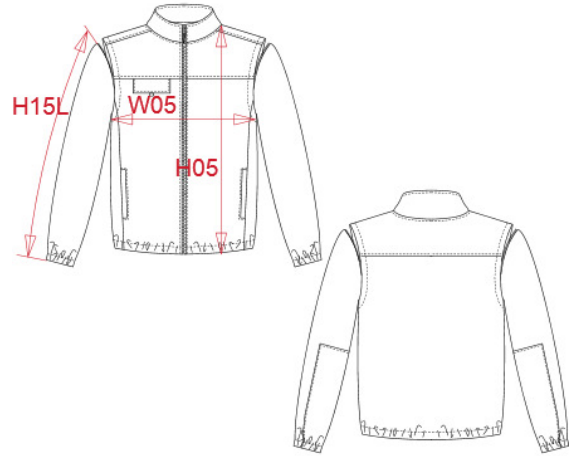

# KARIBAN

**REFERENCE :** K9105

**SIZES :** S\_M\_L\_XL\_XXL\_3XL\_4XL

**COMPOSITION :**

Main fabric : Polarfleece 400 100%polyester  
 Fabric 2 : Polyester taslon AC coating - 85 For contrasted part 100%polyester  
 Lining 2 : Polyester 210T - 60 For sleeve lining 100%polyester

**WEIGHT :**

Main fabric : 400 gsm  
 Fabric 2 : 85 gsm  
 Lining 2 : 60 gsm

**ARTICLE WEIGHT :**

860 gr/pc

DESCRIPTION
<b>Français :</b> Veste polaire manches amovibles
<b>English :</b> Fleece jacket with removable sleeves
<b>Nederlands :</b> Fleecejas met afneembare mouwen
<b>Deutsch :</b> Fleecejacke mit abnehmbaren Ärmeln
<b>Español :</b> Chaqueta polar con mangas amovibles
<b>Italiano :</b> Giacca in pile con maniche staccabili
<b>Português :</b> Casaco polar com mangas amovíveis

COLORS	PANTONE SERIGRAPHIE
Black	Black
Navy	433C

MEASUREMENT							
Description	S	M	L	XL	XXL	3XL	4XL
<b>H05 (M)</b> Hauteur totale / Total height	70,75	72,75	74,75	76,75	78,75	80,75	82,75
<b>W05 (M)</b> 1/2 largeur poitrine à 1.5cm de l'emmanchure / 1/2 chest width at 1.5cm below armhole	53	56	59	62	65	68	71
<b>H15L (M)</b> Longueur manche longue / Long sleeve length	68,50	70	71,50	73	74,50	76	77,50

CARE LABEL

PACKING	
Box	10 pcs/box S= L:60cm W:40cm H:36cm NW:8.7kg GW:10.7kg M=>L:60cm W:40cm H:36cm NW:8.8kg GW:10.8kg L=>L:60cm W:40cm H:36cm NW:8.9kg GW:10.9kg XL=> L:60cm W:40cm H:36cm NW:9.3kg GW:11.3kg XXL=>L:60cm W:40cm H:36cm NW:9.5kg GW:11.5kg 3XL=>L:60cm W:40cm H:36cm NW:9.7kg GW:11.7kg 4XL=>L:60cm W:40cm H:36cm NW:10kg GW:12kg