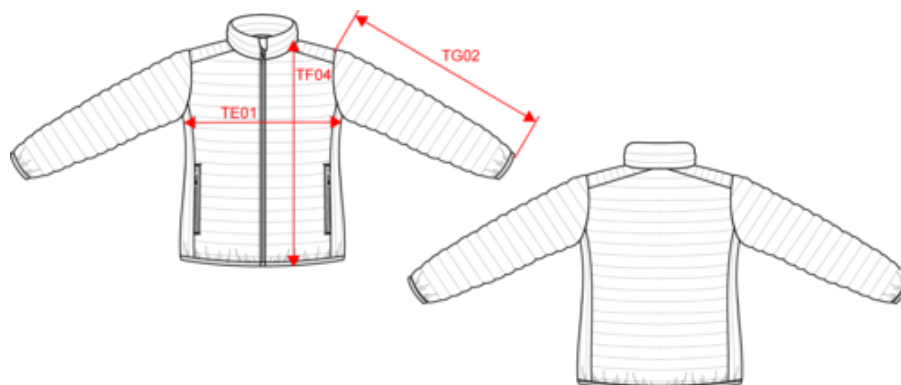

Existe aussi en version

K6120

KARIBAN

K6121

Doudoune légère femme

Dimensions (cm)

Mesures en cm	XS	S	M	L	XL	XXL
TE01 - 1/2 largeur poitrine à 1.5cm de l'emmanchure	46.00	49.00	52.00	55.00	58.00	61.00
TF04 - Hauteur totale dos de l'HSP	60.00	62.00	64.00	66.00	68.00	70.00
TG02 - Longueur manche longue	64.00	65.00	66.00	67.00	68.00	69.00