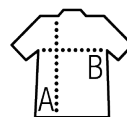

DOUDOUNE LIGHT SANS MANCHES FEMME

Qualité

POLYAMIDE 380T
Tissu extérieur et doublure 100% polyamide
Matelassage 90% duvet, 10% plumes
Poids : 100 g

Style

Ouverture zippée
2 poches devant zippées
2 poches intérieures
Détails tricolores
Système de pliage "in bag" avec stoppeurs

Tailles	S	M	L	XL	XXL
A/B	63/48	64/51	65/54	66/57	67/60

EMBALLAGE

1

10

Taille du carton : 60 x 40 x 30 cm

Poids par carton : 3,4 kg

CARACTÉRISTIQUES

French marine