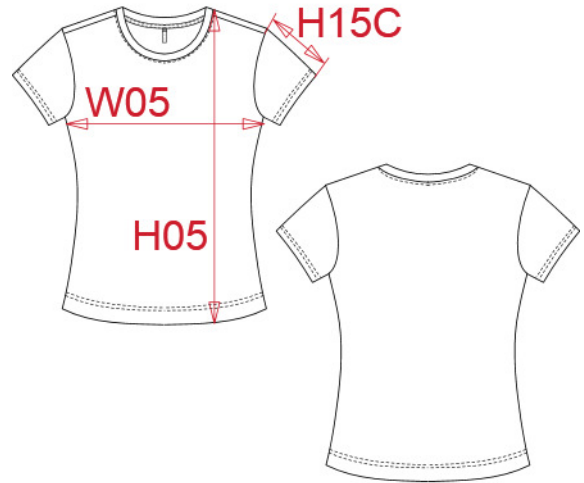

KARIBAN

REFERENCE : K326

SIZES : S_M_L_XL_XXL

COMPOSITION :

Main fabric : Combed cotton / Elastane single jersey 95/5 - 190
95%cotton / 5%elastane

WEIGHT :

Main fabric : 190 gsm

ARTICLE WEIGHT :

125 gr/pc

DESCRIPTION
Français : T-shirt femme manches courtes encolure ronde
English : Ladies short sleeve round neck T-shirt
Nederlands : Dames T-shirt met ronde hals en korte mouwen
Deutsch : Damen rundhals T-shirt
Español : Camiseta de manga corta y escote redondo para mujer
Italiano : T-shirt donna maniche corte scollo tondo
Português : T-shirt de senhora decote redondo

COLORS	PANTONE SERIGRAPHIE
White	White
Black	Black

MEASUREMENT						
Description	S	M	L	XL	XXL	
H05 (L) Hauteur totale / Total height	59	61	63	65	67	
W05 (L) 1/2 largeur poitrine à 1.5cm de l'emmanchure / 1/2 chest width at 1.5cm below armhole	42	45	48	51	54	
H15C (L) Longueur manche courte / Short sleeve length	13,75	14,50	15,25	16	16,75	

CARE LABEL				

PACKING	
Box	50 pcs / box S => L:45cm W:34cm H:23cm GW:7.00kg NW:5.50kg M => L:45cm W:34cm H:23cm GW:7.50kg NW:6.00kg L => L:49cm W:34cm H:23cm GW:7.80kg NW:6.30kg XL => L:49cm W:34cm H:23cm GW:8.20kg NW:6.70kg XXL => L:49cm W:34cm H:23cm GW:8.80kg NW:7.30kg