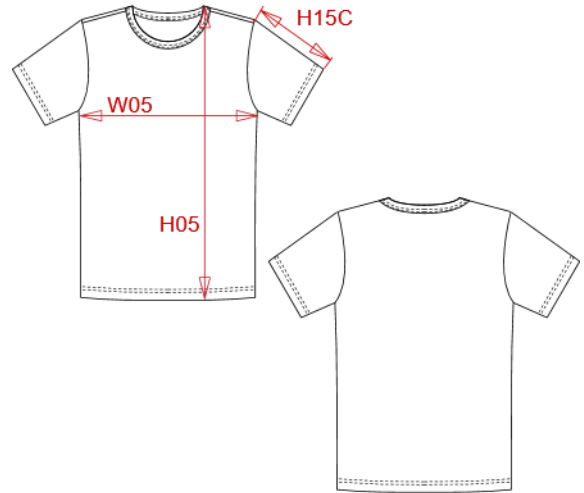

KARIBAN

REFERENCE : K342

SIZES : S_M_L_XL_XXL_3XL

COMPOSITION :

Main fabric : Combed cotton / Elastane single jersey 95/5 - 190
95%cotton / 5%elastane

WEIGHT :

Main fabric : 190 gsm

ARTICLE WEIGHT :

168 gr/pc

DESCRIPTION
Français : T-shirt homme manches courtes encolure ronde
English : Short sleeve T-shirt
Nederlands : Heren T-shirt met ronde hals en korte mouwen
Deutsch : Kurzarm herren T-shirt
Español : Camiseta de manga corta y escote redondo
Italiano : T-shirt uomo maniche corte
Português : T-shirt manga curta decote redondo

COLORS	PANTONE SERIGRAPHIE
Black	Black
White	White

MEASUREMENT							
Description	S	M	L	XL	XXL	3XL	
W05 (M) 1/2 largeur poitrine à 1.5cm de l'emmanchure / 1/2 chest width at 1.5cm below armhole	46	49	52	55	58	61	
H05 (M) Hauteur totale / Total height	67	69	71	73	75	77	
H15C (M) Longueur manche courte / Short sleeve length	18,50	19,25	20	20,75	21,50	22,25	

CARE LABEL				

PACKING	
Box	50 pcs / box S => L:55cm W:40cm H:24cm GW:9.30kg NW:7.80kg M => L:55cm W:40cm H:24cm GW:10.20kg NW:8.70kg L => L:60cm W:40cm H:24cm GW:10.50kg NW:9.00kg XL => L:60cm W:40cm H:24cm GW:11.60kg NW:10.10kg XXL => L:62cm W:40cm H:24cm GW:12.80kg NW:11.30kg 3XL => L:62cm W:40cm H:24cm GW:13.00kg NW:11.50kg