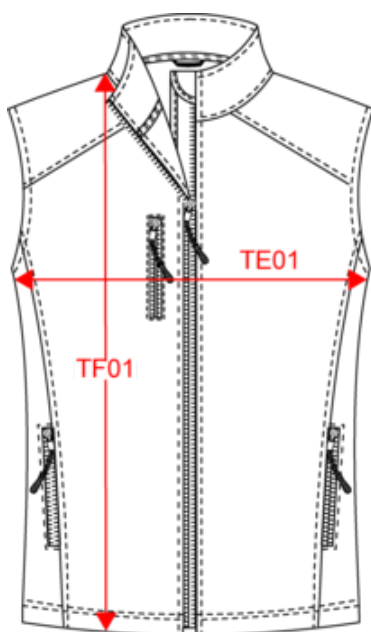

S - M - L - XL - XXL - 3XL - 4XL  300 g/m²

Tableau équivalence des tailles par pays en dernière page.

Informations Complémentaires

Logistique

1

10

CN - Chine
BD - Bangladesh

Pays d'origine

Dimensions (cm)

Mesures en cm	S	M	L	XL	XXL	3XL	4XL
TE01 - 1/2 largeur poitrine à 1.5cm de l'emmanchure	47.00	50.00	53.00	56.00	59.00	62.00	65.00
TF01 - Hauteur totale de l'HSP	63.50	65.50	67.50	69.50	71.50	73.50	75.50