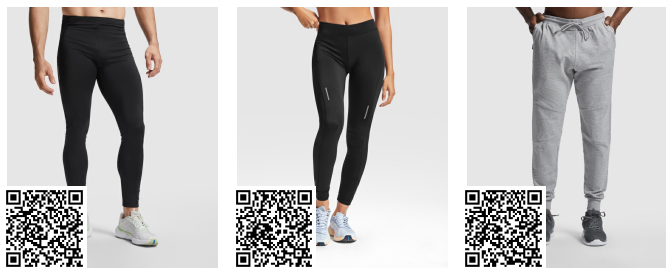

PERSONNALISATIONS DISPONIBLES

MODÈLES ASSOCIÉS

BRISTOL LG0406

ADELADA LG0459

CERLER PA0461