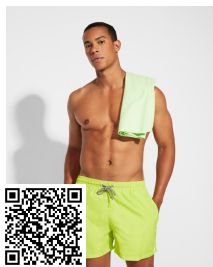

MODÈLES ASSOCIÉS

BALOS BN6708