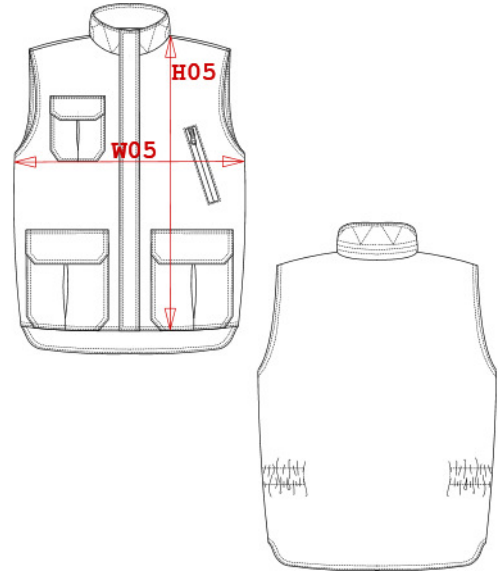

KARIBAN

REFERENCE : K630

SIZES : S_M_L_XL_XXL_3XL_4XL

COMPOSITION :

Main fabric : Polyester oxford PVC coating - 250 100% polyester

Lining : Lining 210T 100%polyester

Padding : Polyfil 250 100%polyester

WEIGHT :

Main fabric : 250 gsm

Lining : 60 gsm

Padding : 250 gsm

ARTICLE WEIGHT :

900 gr/pc

DESCRIPTION
Français : Bodywarmer
English : Bodywarmer
Nederlands : Bodywarmer
Deutsch : Bodywarmer
Español : Bodywarmer
Italiano : Bodywarmer
Português : Colete

COLORS	PANTONE SERIGRAPHIE
Navy	433C
Black	Black
Red	200C
Forest green	5605C
Light royal blue	653C
Convoy grey	Cool gray 11C

MEASUREMENT							
Description	S	M	L	XL	2XL	3XL	4XL
H05 Hauteur totale devant / Front total height	72,85	74,85	76,85	78,85	80,85	83,60	86,35
W05 1/2 largeur poitrine / 1/2 chest width	57	60	63	66	69	73	77

CARE LABEL				

PACKING	
Box	10 pcs / box S => L:65cm W:42cm H:40cm GW:8.5kg NW:7.5kg M => L:65cm W:42cm H:40cm GW:9kg NW:8kg L => L:65cm W:42cm H:40cm GW:9.5kg NW:8.5kg XL => L:65cm W:42cm H:40cm GW:10.5kg NW:9.5kg XXL => L:72cm W:47cm H:40cm GW:11.2kg NW:10.2kg 3XL => L:72cm W:47cm H:40cm GW:11.5kg NW:10.5kg 4XL => L:70cm W:50cm H:32cm GW:14kg NW:12.5kg