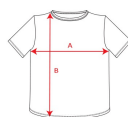

SOUL L/S RI2510

KIDS

CARACTÉRISTIQUES

T-shirt sous-vêtement pour homme manches longues et col rond en côte 1x1. Bande de propreté à l'encolure. Tissu respirant et confortable.

COMPOSITION

94% coton / 6% élasthane, maille single, 165 g/m²

OBSERVATIONS

*Étiquette en satin. Polybag individuel avec ceintre.

TALLES

Adultes:: S · XXL · XXXL / Enfants:: 6 · 8 · 10 · 12 · 14

SCHÉMA

QUANTITÉS

	Carton	Blister
Adultes:	25 ud.	1 ud.
Enfants:	25 ud.	1 ud.

COULEURS

01

TALLES

Adultes:	S	XXL	XXXL
WIDTH (A)	44cm	58cm	62cm
LONG (B)	66cm	73cm	74cm

Enfants:	6	8	10	12	14
WIDTH (A)	32cm	34cm	36cm	38cm	40cm
LONG (B)	46cm	50cm	54cm	58cm	62cm

PERSONNALISATIONS DISPONIBLES

Transfert

Manipulé

MODÈLES ASSOCIÉS

ZENIT CA2501

ZAZEN CE0370

SOUL RI2500