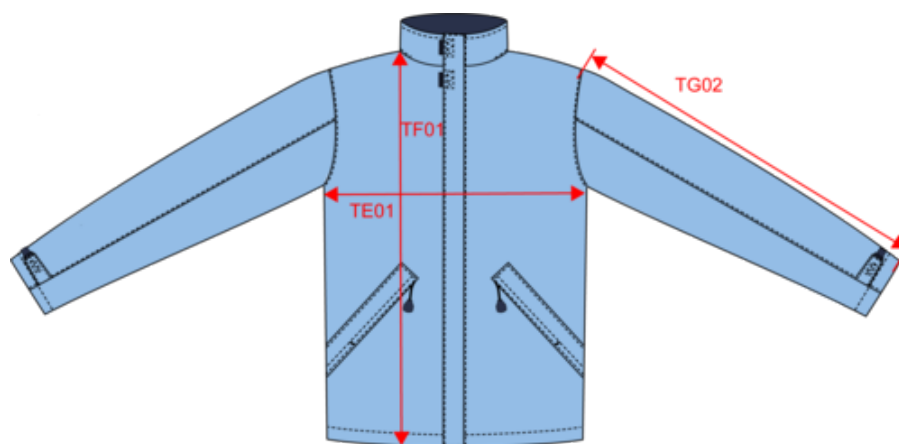

KARIBAN

K677

Parca doublure matelassée

- Tissu souple et résistant.
- Doublure matelassée pour un maintien de la chaleur et un confort optimal.
- Épaisse, fonctionnelle et confortable.

Extérieur : 100% polyester Oxford. Intérieur : polyester matelassé. Fermeture zippée avec patte auto-agrippante et pressions invisibles. 2 poches extérieures zippées. 2 poches intérieures dont 1 poche pour téléphone portable. Capuche dans le col. Col doublé polaire. Zip pour personnalisation. Poids moyen en taille L : 1230g.

K696

KARIBAN

K677

Parka doublure matelassée

Dimensions (cm)

Mesures en cm	XS	S	M	L	XL	XXL	3XL	4XL
TE01 - 1/2 largeur poitrine à 1.5cm de l'emmanchure	57.00	60.00	63.00	66.00	69.00	72.00	75.00	78.00
TF01 - Hauteur totale de l'HSP	79.95	84.95	86.95	88.95	90.95	92.95	94.95	96.95
TG02 - Longueur manche longue	61.00	62.50	64.00	65.50	67.00	68.50	70.00	71.50