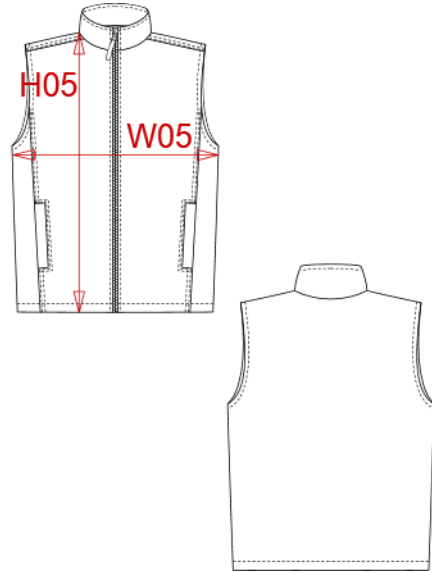

KARIBAN

REFERENCE : K679

SIZES : S_M_L_XL_XXL_3XL

COMPOSITION :

Main fabric : Nylon 210T AC coating - 70 For dark color only
100%polyamide

Main fabric : Nylon 210T milky coating 70 For light color only
100%polyamide

Lining : Polar fleece 200 For lining 100%polyester

WEIGHT :

Main fabric : 70 gsm

Main fabric : 70 gsm

Lining : 200 gsm

TECHNICAL DETAIL :

Size 3XL only for Black/Grey , Navy/Grey, Red/Grey, Light royal blue/Black and Dark grey/Black

ARTICLE WEIGHT :

316 gr/pc

DESCRIPTION
Français : Bodywarmer
English : Bodywarmer
Nederlands : Bodywarmer
Deutsch : Bodywarmer
Español : Bodywarmer
Italiano : Bodywarmer
Português : Colete

COLORS	PANTONE SERIGRAPHIE
Black / Grey	Black / 7544C
Navy / Grey	433C / 422C
Red / Grey	200C / 7544C
Forest green / Beige	5605C / 2324C
Light royal blue / Black	653C / Black
Yellow / Grey	1235C / 7544C
Dark grey / Black	432C / Black

MEASUREMENT							
Description	S	M	L	XL	2XL	3XL	
H05 (M) Hauteur totale / Total height	66,50	68,50	70,50	73,25	76	78,75	
W05 (M) 1/2 largeur poitrine à 1.5cm de l'emmanchure / 1/2 chest width at 1.5cm below armhole	55	58	61	65	69	73	

CARE LABEL

PACKING	
Box	25 pcs / box S => L:59cm W:38cm H:28cm GW:7.50kg NW:6.50kg M => L:59cm W:38cm H:28cm GW:8.50kg NW:7.00kg L => L:59cm W:38cm H:28cm GW:8.80kg NW:7.80kg XL => L:66cm W:41cm H:28cm GW:9.30kg NW:8.30kg XXL => L:66cm W:41cm H:28cm GW:9.80kg NW:8.80kg 3XL => L:70cm W:45cm H:28cm GW:10.30kg NW:9.30kg