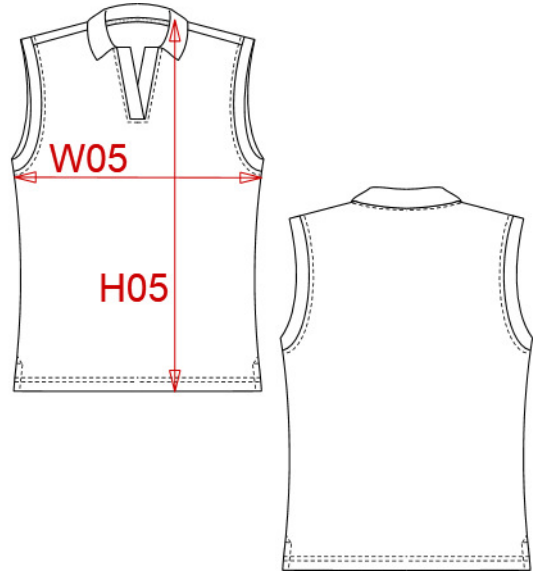

KARIBAN

REFERENCE : K224

SIZES : XS_S_M_L_XL_XXL

COMPOSITION :

Main fabric : Combed cotton single pique - 220 100%cotton

WEIGHT :

Main fabric : 220 gsm

ARTICLE WEIGHT :

160 gr/pc

DESCRIPTION
Français : Polo sans manches femme
English : Ladies' sleeveless polo shirt
Nederlands : Damespolo zonder mouwen
Deutsch : Ärmelloses Polohemd für Damen
Español : Polo sin mangas para mujer
Italiano : Polo donna senza maniche
Português : Polo de senhora sem manga

COLORS	PANTONE SERIGRAPHIE
White / Navy / Red	White / 433C / 200C
Navy / Red / White	433C / 200C / White

MEASUREMENT							
Description	XS	S	M	L	XL	XXL	
H09 (L) Hauteur totale devant / Front total height	60	62	64	66	68	70	
W05 (L) 1/2 largeur poitrine à 1.5cm de l'emmanchure / 1/2 chest width at 1.5cm below armhole	42	45	48	51	54	57	

CARE LABEL

PACKING	
Box	30 pcs / box XS => L:60cm W:40cm H:16cm GW:5.32kg NW:4.32kg S => L:60cm W:40cm H:16cm GW:5.74kg NW:4.74kg M => L:60cm W:40cm H:16cm GW:6.16kg NW:5.16kg L => L:60cm W:40cm H:18cm GW:6.58kg NW:5.58kg XL => L:60cm W:40cm H:18cm GW:7kg NW:6kg XXL => L:60cm W:40cm H:18cm GW:7.42kg NW:6.42kg