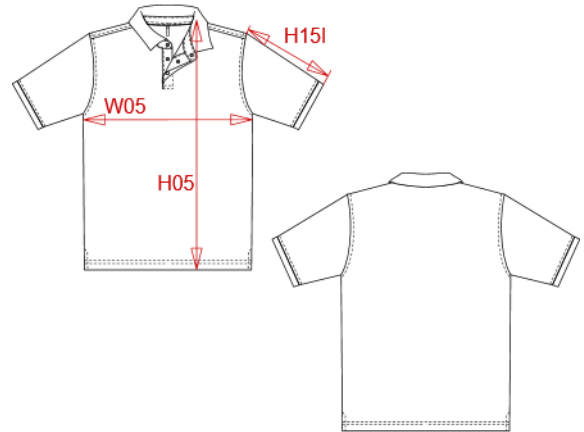

# KARIBAN

**REFERENCE :** K225

**SIZES :** XS\_S\_M\_L\_XL\_XXL\_3XL\_4XL

**COMPOSITION :**

Main fabric : Combed cotton single pique - 220 For solid colors  
100%cotton

Main fabric : Combed Cotton / Viscose single pique 90/10 (for  
heather colors) - 220 For heather colors 90%cotton / 10%  
viscose

**WEIGHT :**

Main fabric : 220 gsm

Main fabric : 220 gsm

**ARTICLE WEIGHT :**

260 gr/pc

DESCRIPTION
<b>Français :</b> Polo col boutons pression manches courtes homme
<b>English :</b> Men's short sleeve stud polo shirt
<b>Nederlands :</b> Herenpolo met drukknopkraag en korte mouwen
<b>Deutsch :</b> Kurzarm-Polohemd für Herren mit Druckknopfleiste am Kragen
<b>Español :</b> Polo con botones de presión y manga corta para hombre
<b>Italiano :</b> Polo uomo manica corta con colletto con automatici
<b>Português :</b> Polo com molas de pressão na gola de manga curta

COLORS	PANTONE SERIGRAPHIE
White	White
Black	Black
Navy	433C
Oxford grey	Based on Cool gray 7C

MEASUREMENT									
Description	XS	S	M	L	XL	XXL	3XL	4XL	
<b>H05 (M)</b> Hauteur totale / Total height	68	70	72	74	76	78	80	82	
<b>W05 (M)</b> 1/2 largeur poitrine / 1/2 chest width	47	50	53	56	59	62	65	68	
<b>H15l (M)</b> Longueur manche avec bord côte / Sleeve length with rib	20,50	21,25	22	22,75	23,50	24,25	25	25,75	

CARE LABEL

PACKING	
Box	30 pcs / box XS => L:60cm W:40cm H:18cm GW:8.10kg NW:7.10kg S => L:60cm W:40 cm H:18cm GW:8.70kg NW:7.70kg M => L:60cm W:40cm H:18cm GW:9.20kg NW:8.20kg L => L:60cm W:40cm H:18cm GW:9.60kg NW:8.60kg XL => L:60cm W:40cm H:18cm GW:10.30kg NW:9.30kg XXL => L:60cm W:40cm H:20cm GW:11kg NW:10kg 3XL => L:60cm W:40cm H:20cm GW:11.40kg NW:10.40kg 4XL => L:60cm W:40cm H:20cm GW:12.20kg NW:11.20kg