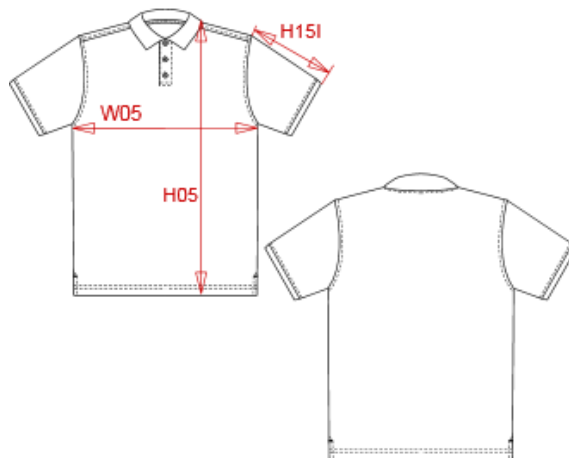

KARIBAN

REFERENCE : K274

SIZES : S_M_L_XL_XXL_3XL_4XL_5XL

COMPOSITION :

Main fabric : Polyester / Combed cotton pique 65/35 - 200 65% polyester / 35%cotton

WEIGHT :

Main fabric : 200 gsm

TECHNICAL DETAIL :

Anti-pilling & anti-bacterial

ARTICLE WEIGHT :

236 gr/pc

DESCRIPTION	
Français :	Polo manches courtes homme
English :	Men's shortsleeved polo shirt
Nederlands :	Polo korte mouwen
Deutsch :	Kurzarm-Polohemd
Español :	Polo manga corta
Italiano :	Polo maniche corte
Português :	Polo de manga curta

COLORS	PANTONE SERIGRAPHIE
White	White
Black	Black
Navy	433C
Red	200C
Dark grey	447C
Sky blue	278C
Orange	1585C
Light royal blue	653C
Oxford grey	Based on Cool gray 7C
Forest green	5605C

MEASUREMENT										
Description	S	M	L	XL	XXL	3XL	4XL	5XL		
W05 (M) 1/2 largeur poitrine à 1.5cm de l'emmanchure / 1/2 chest width at 1.5cm below armhole	50	53	56	59	62	65	68	71		
H05 (M) Hauteur totale / Total height	70	72	74	76	78	80	82	84		
H15I (M) Longueur manche avec bord côte / Sleeve length with rib	22,25	23	23,75	24,50	25,25	26	26,75	27,50		

CARE LABEL				

PACKING	
Box	30 pcs / box S => L:60cm W:40cm H:22cm GW:9.4kg NW:8.4kg M => L:60cm W:40cm H:22cm GW:9.9kg NW:8.9kg L => L:60cm W:40cm H:22cm GW:10.3kg NW:9.3kg XL => L:60cm W:40cm H:22cm GW:10.9kg NW:9.9kg XXL => L:60cm W:40cm H:24cm GW:11.4kg NW:10.4kg 3XL => L:60cm W:40cm H:24cm GW:11.9kg NW:10.9kg 4XL => L:60cm W:40cm H:24cm GW:12.5kg NW:11.5kg 5XL => L:60cm W:40cm H:24cm GW:13.1kg NW:12.1kg