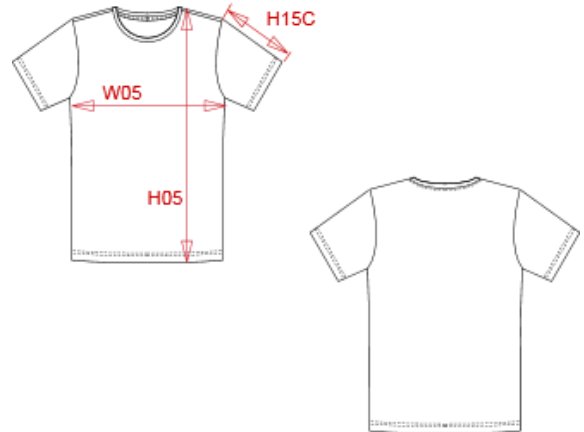

KARIBAN

REFERENCE : K3012

SIZES : S_M_L_XL_XXL_3XL

COMPOSITION :

Main fabric : Combed cotton / Elastane single jersey 97/3 silky touch - 160 For solid colors 97%cotton / 3%elastane

Main fabric : Carded cotton / Viscose / Elastane single jersey 87/9/4 silky touch - 160 For heather colors 87%cotton/9% viscose/4%elastane

WEIGHT :

Main fabric : 160 gsm

Main fabric : 160 gsm

TECHNICAL DETAIL :

Silky Touch

ARTICLE WEIGHT :

158 gr/pc

| DESCRIPTION |
|--|
| Français : T-shirt col rond manches courtes homme |
| English : Men's short-sleeved crew neck t-shirt |
| Nederlands : T-shirt ronde hals korte mouwen |
| Deutsch : Kurzarm-T-Shirt mit Rundhalsausschnitt |
| Español : Camiseta con elastán hombre |
| Italiano : T-shirt maniche corte girocollo |
| Português : T-shirt decote redondo de manga curta |

| COLORS | PANTONE SERIGRAPHIE |
|--------------------|---------------------|
| Black | Black |
| White | White |
| Navy | 433C |
| Light grey heather | Based on 877C |

| MEASUREMENT | | | | | | |
|--|-------|-------|----|-------|-------|-------|
| Description | S | M | L | XL | XXL | 3XL |
| W05 (M) 1/2 largeur poitrine à 1.5cm de l'emmanchure / 1/2 chest width at 1.5cm below armhole | 48 | 51 | 54 | 57 | 60 | 63 |
| H05 (M) Hauteur totale / Total height | 69 | 71 | 73 | 75 | 77 | 79 |
| H15C (M) Longueur manche courte / Short sleeve length | 21,50 | 22,25 | 23 | 23,75 | 24,50 | 25,25 |

| CARE LABEL |
|------------|
| |

| PACKING | |
|---------|--|
| Box | 50 pcs / box S => L:60cm W:40cm H:19cm GW:8.40kg NW:6.70kg M => L:60cm W:40cm H:19cm GW:9.10kg NW:7.40kg L => L:60cm W:40cm H:19cm GW:9.40kg NW:7.70kg XL => L:60cm W:40cm H:22cm GW:10.10kg NW:8.30kg XXL => L:60cm W:40cm H:22cm GW:10.60kg NW:8.80kg 3XL => L:60cm W:40cm H:22cm GW:11.10kg NW:9.30kg |