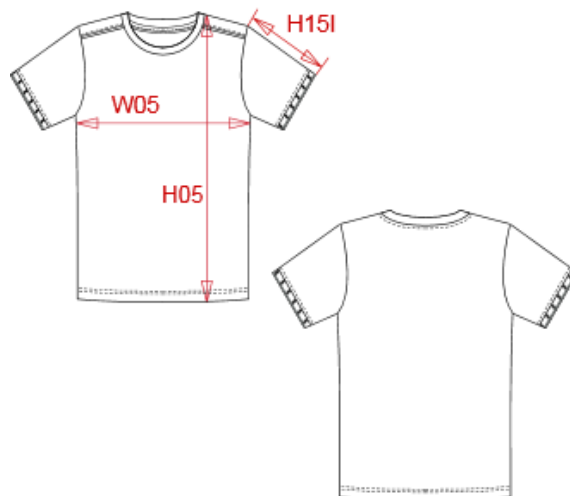

KARIBAN

REFERENCE : K3020

SIZES : S_M_L_XL_XXL_3XL_4XL_5XL

COMPOSITION :

Main fabric : Polyester / Combed cotton single jersey 65/35 - 190 65%polyester / 35%cotton

Fabric 2 : Cotton single jersey - 150 For contrasted piping on shoulder, neckline 100%cotton

WEIGHT :

Main fabric : 190 gsm

Fabric 2 : 150 gsm

TECHNICAL DETAIL :

Washable at 60°C Anti-pilling

ARTICLE WEIGHT :

198 gr/pc

DESCRIPTION	COLORS	PANTONE SERIGRAPHIE
Français : T-shirt DayToDay manches courtes	Black / Red	Black / 200C
English : Short sleeve DayToDay t-shirt	Black / Yellow	Black / 1235C
Nederlands : T-shirt DayToDay korte mouwen	Black / Silver	Black / 877C
Deutsch : Kurzarm-T-Shirt DayToDay	Black / Orange	Black / 1585C
Español : Camiseta DayToDay hombre	Black / Kelly green	Black / 7727C
Italiano : T-shirt DayToDay maniche corte	Navy / Silver	433C / 877C
Português : T-shirt DayToDay de manga curta	Navy / Light royal blue	433C / 653C

MEASUREMENT										
Description	S	M	L	XL	XXL	3XL	4XL	5XL		
H05 (M) Hauteur totale / Total height	70	72	74	76	78	80	82	84		
W05 (M) 1/2 largeur poitrine à 1.5cm de l'emmanchure / 1/2 chest width at 1.5cm below armhole	50	53	56	59	62	65	68	71		
H15l (M) Longueur manche avec bord côte / Sleeve length with rib	22,50	23,25	24	24,75	25,50	26,25	27	27,75		

CARE LABEL				

PACKING	
Box	40 pcs / box S => L:60cm W:40cm H:18cm GW:8.80kg NW:7.80kg M => L:60cm W:40cm H:18cm GW:9.30kg NW:8.30kg L => L:60cm W:40cm H:18cm GW:9.80kg NW:8.80kg XL => L:60cm W:40cm H:22cm GW:10.50kg NW:9.50kg XXL => L:60cm W:40cm H:22cm GW:11kg NW:10kg 3XL => L:60cm W:40cm H:22cm GW:11.70kg NW:10.70kg 4XL => L:60cm W:40cm H:22cm GW:12.40kg NW:11.40kg 5XL => L:60cm W:40cm H:22cm GW:13.10kg NW:12.10kg