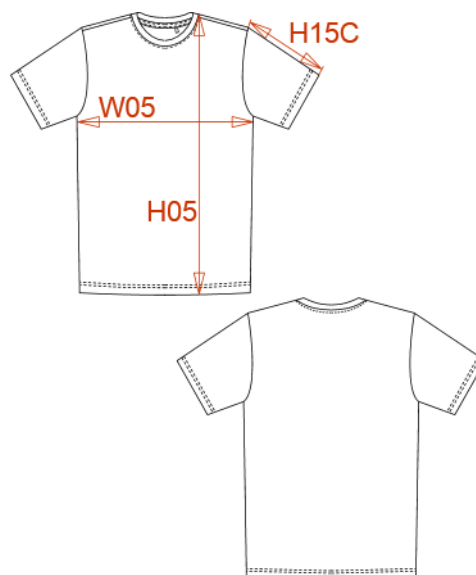

KARIBAN

REFERENCE : K3030

SIZES : S_M_L_XL_XXL_3XL_4XL

COMPOSITION :

Main fabric : Carded cotton single jersey - 140 100%cotton

WEIGHT :

Main fabric : 140 gsm

ARTICLE WEIGHT :

145 gr/pc

DESCRIPTION
Français : T-shirt camo manches courtes
English : Short sleeve camo t-shirt
Nederlands : T-shirt camo korte mouwen
Deutsch : Kurzarm-T-Shirt Camo
Español : Camiseta camuflaje hombre
Italiano : T-shirt mimetica maniche corte
Português : T-shirt camuflada de manga curta

COLORS	PANTONE SERIGRAPHIE
Olive camouflage	-
Grey camouflage	-

MEASUREMENT							
Description	S	M	L	XL	XXL	3XL	4XL
W05 (M) 1/2 largeur poitrine à 1.5cm de l'emmanchure / 1/2 chest width at 1.5cm below armhole	50	53	56	59	62	65	68
H05 (M) Hauteur totale / Total height	70	72	74	76	78	80	82
H15C (M) Longueur manche courte / Short sleeve length	22,50	23,25	24	24,75	25,50	26,25	27

CARE LABEL

PACKING	
Box	50 pcs / box S =>L:60cm W:40cm H:15cm GW:6.50kg NW:5.00kg M =>L:60 cm W:40cm H:15cm GW:6.90kg NW:5.40kg L =>L:60cm W:40cm H:17cm GW:7.30kg NW:5.70kg XL =>L:60cm W:40cm H:17cm GW:7.60kg NW:6.00kg XXL =>L:60cm W:40cm H:17cm GW:7.80kg NW:6.20kg 3XL =>L:60cm W:40cm H:19cm GW:8.30kg NW:6.60kg 4XL =>L:60cm W:40cm H:19cm GW:8.70kg NW:7.00kg