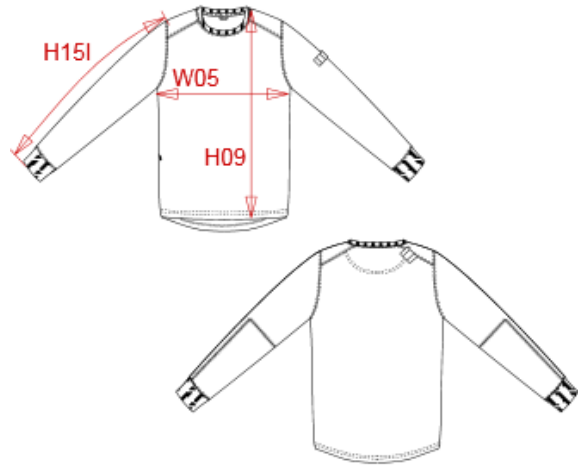

# KARIBAN

REFERENCE : K4001

SIZES : XS\_S\_M\_L\_XL\_XXL\_3XL\_4XL\_5XL

**COMPOSITION :**

Main fabric : Brushed Cotton / Polyester fleece 80/20 - 300 Low shrinkage fleece

Washable at 60°C 80%cotton / 20%polyester

**WEIGHT :**

Main fabric : 300 gsm

**TECHNICAL DETAIL :**

LSF- Washable at 60°C

**ARTICLE WEIGHT :**

500 gr/pc

DESCRIPTION
<b>Français :</b> Sweat-shirt manches montées
<b>English :</b> Set-in sleeve sweatshirt
<b>Nederlands :</b> Sweater ingezette mouwen
<b>Deutsch :</b> Sweatshirt mit Set-in-Ärmeln
<b>Español :</b> Sudadera manga montada
<b>Italiano :</b> Felpa maniche a giro
<b>Português :</b> Sweatshirt com mangas direitas

COLORS	PANTONE SERIGRAPHIE
Black	Black
Navy	433C
Dark grey	447C

MEASUREMENT										
Description	XS	S	M	L	XL	XXL	3XL	4XL	5XL	
<b>W05 (M)</b> 1/2 largeur poitrine à 1.5cm de l'emmanchure / 1/2 chest width at 1.5cm below armhole	50	53	56	59	62	65	68	71	74	
<b>H09 (M)</b> Hauteur totale devant / Front total height	68	70	72	74	76	78	80	82	84	
<b>H15I (M)</b> Longueur manche avec bord côte / Sleeve length with rib	63	64	65	66	67	68	69	70	71	

CARE LABEL

PACKING	
Box	15 pcs / box XS => L:60cm W:40cm H:24cm GW:7.6kg NW:6.3kg S => L:60cm W:40cm H:24cm GW:7.9kg NW:6.6kg M => L:60cm W:40cm H:24cm GW:8.5kg NW:7.2kg L => L:60cm W:40cm H:26cm GW:8.8kg NW:7.5kg XL => L:60cm W:40cm H:26cm GW:9.4kg NW:8.1kg XXL => L:60cm W:40cm H:26cm GW:9.7kg NW:8.4kg 3XL => L:60cm W:40cm H:28cm GW:10.3kg NW:9kg 4XL => L:60cm W:40cm H:28cm GW:10.3kg NW:9.3kg 5XL => L:60cm W:40cm H:28cm GW:11kg NW:9.7kg