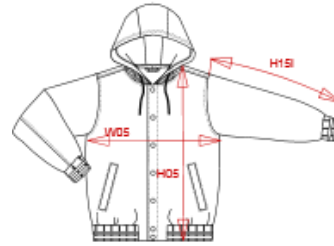

WEIGHT :

Main fabric : 320 gsm

Main fabric : 320 gsm

TECHNICAL DETAIL :

3Treads

ARTICLE WEIGHT :

732gr/pce

DESCRIPTION
Français : Blouson Teddy à capuche Unisexe
English : Unisex Teddy jacket with hood
Nederlands : Teddyjack met capuchon unisex
Deutsch : Unisex Teddy-Blouson mit Kapuze
Español : Cazadora Béisbol con capucha unisex
Italiano : Giubbotto Teddy unisex con cappuccio
Português : Blusão Teddy com capuz

COLORS	PANTONE SERIGRAPHIE
Oxford grey / Navy / White	Base Cool gray 7C/433C/White
Navy / Oxford grey / White	433C / Oxford grey / White

MEASUREMENT							
Description	XS	S	M	L	XL	XXL	3XL
W05 (M) 1/2 largeur poitrine à 1.5cm de l'emmanchure / 1/2 chest width at 1.5cm below armhole	49	52	55	58	61	64	67
H05 (M) Hauteur totale / Total height	64	66	68	70	72	74	76
H15I (M) Longueur manche avec bord côte / Sleeve length with rib	63	64	65	66	67	68	69

CARE LABEL

PACKING	
Box	15 pcs / box XS => L:60cm W:40cm H:40cm GW:12kg NW:9.7kg S => L:60cm W:40cm H:40cm GW:12.7kg NW:10.5kg M => L:60cm W:40cm H:40cm GW:13.2kg NW:11kg L => L:60cm W:40cm H:40cm GW:13.6kg NW:11.3kg XL => L:60cm W:40cm H:45cm GW:14.4kg NW:12.2kg XXL => L:60cm W:40cm H:45cm GW:15.4kg NW:13.1kg 3XL => L:60cm W:40cm H:45cm GW:15.9kg NW:13.6kg