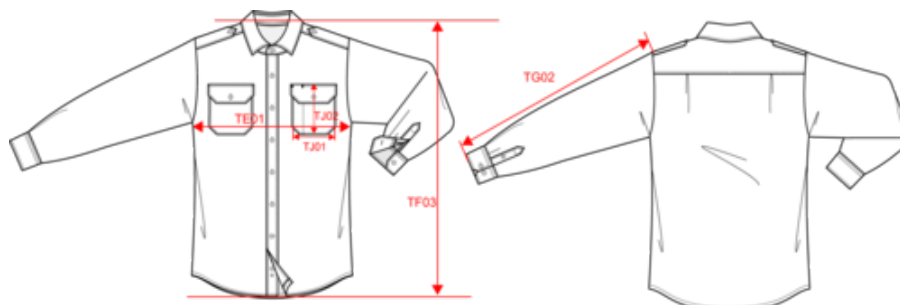

Existe aussi en version

K506

KARIBAN

K505

Chemise pilote manches longues homme

Dimensions (cm)

Mesures en cm	S	M	L	XL	XXL	3XL	4XL
TE01 - 1/2 largeur poitrine à 1.5cm de l'emmanchure	51.00	54.00	57.00	60.00	63.00	66.00	69.00
TF01 - Hauteur totale de l'HSP	73.50	75.50	77.50	79.50	81.50	83.50	85.50
TG02 - Longueur manche longue	64.00	65.00	66.00	67.00	68.00	69.00	70.00
TG13 - Longueur dessous de manche longue	49.40	50.20	51.00	51.75	52.50	53.25	54.00
TJ01 - Largeur haut de poche(s) plaquée(s) poitrine	12.00	12.00	13.00	13.00	14.00	14.00	15.00
TJ02 - Hauteur haut de poche(s) plaquée(s) poitrine au niveau le plus haut	13.00	13.00	14.00	14.00	15.00	15.00	16.00