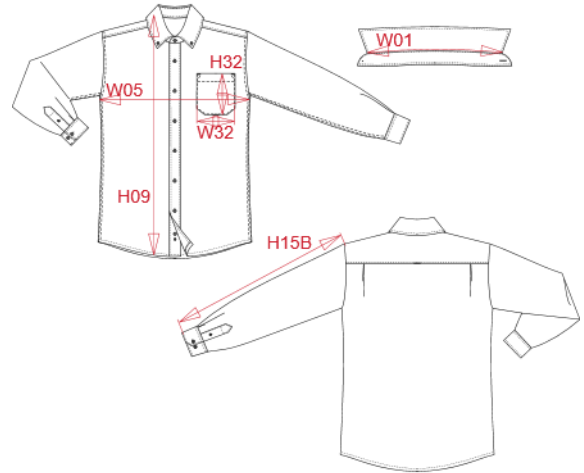

KARIBAN

REFERENCE : K586

SIZES : XS_S_M_L_XL_XXL_3XL_4XL

COMPOSITION :

Main fabric : Peached cotton twill - 155 100%cotton
Main fabric : Cotton / Polyester oxford 70/30 For inner collar band and inner cuffs 70%cotton / 30%polyester

WEIGHT :

Main fabric : 155 gsm
Main fabric : 135 gsm

ARTICLE WEIGHT :

300 gr/pc

| DESCRIPTION |
|--|
| Français : Chemise coton manches longues Nevada homme |
| English : Men's Nevada long sleeve cotton shirt |
| Nederlands : Herenoverhemd met lange mouwen van katoen Nevada |
| Deutsch : Langarm-Baumwollhemd Nevada für Herren |
| Español : Camisa de algodón Nevada de manga larga para hombre |
| Italiano : Camicia uomo Nevada in cotone manica lunga |
| Português : Camisa Nevada de homem de manga comprida |

| CARE LABEL |
|------------|
| |

| PACKING | |
|---------|--|
| Box | 20 pcs / box XS => L:56cm W:40cm H:32cm GW:7.55kg NW:6.20kg S => L:56cm W:40cm H:32cm GW:7.80kg NW:6.45kg M => L:56cm W:40cm H:32cm GW:8.25kg NW:6.90kg L => L:56cm W:40cm H:32cm GW:8.60kg NW:7.25kg XL => L:56cm W:40cm H:32cm GW:8.90kg NW:7.55kg XXL => L:56cm W:40cm H:32cm GW:9.15kg NW:7.80kg 3XL => L:56cm W:40cm H:32cm GW:9.45kg NW:8.10kg 4XL => L:56cm W:40cm H:32cm GW:9.60kg NW:8.25kg |