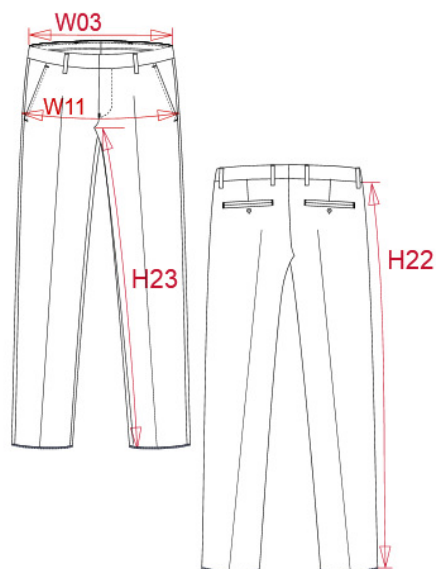

KARIBAN

REFERENCE : K730

SIZES : 36 38 40 42 44 46 48 50 52 54 56 58

COMPOSITION :

Main fabric : Polyester / Viscose / Elastane woven 64/34/2 - 220 64%polyester / 34%viscose / 2%elastane

Lining : Striped Polyester / Cotton lining 50/50 - 85 For inner waistband, all pocket sacks, seat crotch and inner under fly 50%polyester / 50%cotton

Lining : Polyester plain lining - 40 For inside front legs 100% polyester

Lining : Polyester taffeta - 50 Contrasted piping on inner waistband 100%polyester

WEIGHT :

Main fabric : 220 gsm

Lining : 85 gsm

Lining : 40gsm

Lining : 50 gsm

ARTICLE WEIGHT :

386 gr/pc

DESCRIPTION	
Français :	Pantalon homme
English :	Men's trousers
Nederlands :	Herenbroek
Deutsch :	Herrenhose
Español :	Pantalón de hombre
Italiano :	Pantaloni uomo
Português :	Calças de homem

COLORS	PANTONE SERIGRAFIE
Black	Black
Navy	433C
Anthracite heather	Based on 447C

MEASUREMENT												
Description	36	38	40	42	44	46	48	50	52	54	56	58
W03 (M)* 1/2 largeur taille / 1/2 waist width	38,50	40,50	42,50	44,50	46,50	49	51,50	54	56,50	59	61,50	64
W11 (M)* 1/2 bassin / 1/2 hip width	47	49	51	53	55	57	59	61	63	65	67	69
H22 (M)* Longueur côté ceinture comprise / Side length waistband included	111,5 0	112	112,50	113	113,5 0	114	114,5 0	115	115,5 0	116	116,5 0	117
H23 (M)* Longueur entrejambe sans ourlet/ Inside leg length without hem	89	89	89	89	89	89	89	89	89	89	89	89