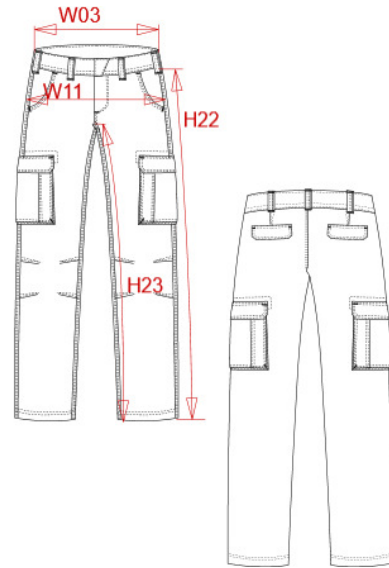

KARIBAN

REFERENCE : K744

SIZES : 38_40_42_44_46_48_50_52_54

COMPOSITION :

Main fabric : Cotton / Elastane twill 98/2 - 245 98%cotton / 2% elastane

Main fabric : Cotton / Elastane twill 98/2 - 245 98%cotton / 2% elastane

WEIGHT :

Main fabric : 245 gsm

Main fabric : 245 gsm

ARTICLE WEIGHT :

570 gr/pc

DESCRIPTION
Français : Pantalon multipoches homme
English : Men's multipocket trousers
Nederlands : Herenbroek met diverse zakken
Deutsch : Herrenhose mit mehreren Taschen
Español : Pantalón multibolsillos para hombre
Italiano : Pantaloni uomo multitasche
Português : Calças multibolsos de homem

COLORS	PANTONE SERIGRAPHIE
Black	Black
Camel	874C
Dark navy	426C
Olive camouflage	-
Dark grey	447C

MEASUREMENT									
Description	38	40	42	44	46	48	50	52	54
W03 (M)* 1/2 largeur taille / 1/2 waist width	40	42	44	46	48,50	51	53,50	56	58,50
W11 (M)* 1/2 bassin / 1/2 hip width	51	53	55	57	59	61	63	65	67
H22 (M)* Longueur côté / Side length	108,75	109,50	110,25	111	111,75	112,50	113,25	114	114,75
H23 (M)* Longueur entrejambe / Inside leg length	85,25	85,50	85,75	86	86,25	86,50	86,75	87	87,25

CARE LABEL

PACKING	
Box	20 pcs / box 38 => L:60cm W:40cm H:20cm GW:10.30kg NW:8.80kg 40 => L:60cm W:40cm H:20cm GW:10.80kg NW:9.30kg 42 => L:60cm W:40cm H:20cm GW:11.16kg NW:9.66kg 44 => L:60cm W:40cm H:20cm GW:11.56kg NW:10.06kg 46 => L:60cm W:40cm H:20cm GW:11.90kg NW:10.40kg 48 => L:60cm W:40cm H:20cm GW:12.10kg NW:10.60kg 50 => L:60cm W:40cm H:20cm GW:12.60kg NW:11.10kg 52 => L:60cm W:40cm H:20cm GW:12.80kg NW:11.30kg 54 => L:60cm W:40cm H:20cm GW:13.00kg NW:11.50kg