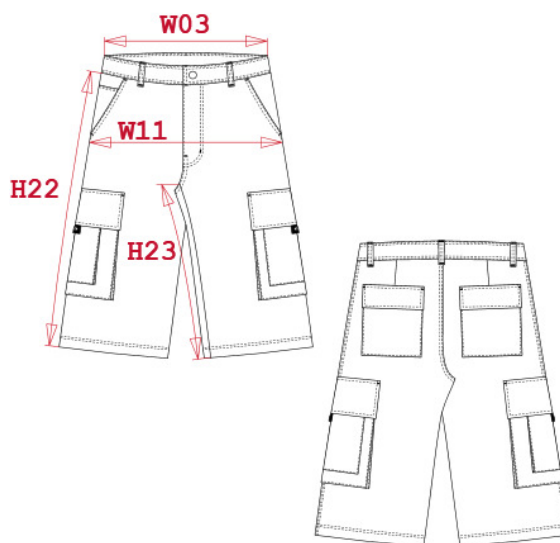

# KARIBAN

REFERENCE : K777

SIZES : 38\_40\_42\_44\_46\_48\_50\_52\_54\_56\_58

COMPOSITION :

Main fabric : Cotton twill - 240 100%cotton

WEIGHT :

Main fabric : 240 gsm

TECHNICAL DETAIL :

Garment washed

ARTICLE WEIGHT :

416 gr/pc

DESCRIPTION	
<b>Français</b> :	Bermuda multipoches
<b>English</b> :	Bermuda shorts
<b>Nederlands</b> :	Bermuda met vele zakken
<b>Deutsch</b> :	Mehrere taschen short
<b>Español</b> :	Bermuda multibolsillos
<b>Italiano</b> :	Bermuda multitasche
<b>Português</b> :	Bermuda Trekker

COLORS	PANTONE SERIGRAPHIE
Navy	433C
Black	Black

MEASUREMENT											
Description	38	40	42	44	46	48	50	52	54	56	58
<b>W03</b> 1/2 largeur taille / 1/2 waist width	38,50	40,50	42,50	44,50	46,50	48,50	50,50	52,50	54,50	56,50	58,50
<b>W11</b> 1/2 bassin / 1/2 hip width	52	54	56	58	60	62	64	66	68	70	72
<b>H22</b> Longueur côté / Side length	55	56,50	57	58,50	60	61,50	62	62,50	64	64,50	65
<b>H23</b> Longueur entrejambe / Inside leg length	32,75	33,75	33,75	34,75	35,75	36,75	36,75	36,75	37,75	37,75	37,75

CARE LABEL				

PACKING	
Box	25 pcs / box 38 => L:60cm W:40cm H:24cm GW:12.40kg NW:10.55kg 40 => L:60cm W:40cm H:24cm GW:12.80kg NW:10.95kg 42 => L:60cm W:40cm H:24cm GW:13.35kg NW:11.50kg 44 => L:60cm W:40cm H:24cm GW:13.65kg NW:11.80kg 46 => L:60cm W:40cm H:26cm GW:14.20kg NW:12.35kg 48 => L:60cm W:40cm H:26cm GW:14.35kg NW:12.50kg 50 => L:60cm W:40cm H:26cm GW:14.85kg NW:13.00kg 52 => L:60cm W:40cm H:26cm GW:15.00kg NW:13.15kg 54 => L:60cm W:40cm H:26cm GW:16.45kg NW:14.55kg 56 => L:60cm W:40cm H:26cm GW:16.70kg NW:14.80kg 58 => L:60cm W:40cm H:26cm GW:17.35kg NW:15.45kg