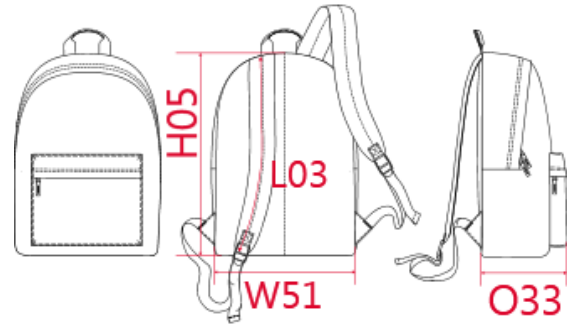

REFERENCE : KI0131

SIZES : U

COMPOSITION :

Main fabric : Polyester 600D PVC backing 100%polyester

Lining : Polyester 210D PU backing - 75 As inside lining on back panel. 100%polyester

TECHNICAL DETAIL :

PVC backing

ARTICLE WEIGHT :

280 gr/pc

DESCRIPTION	
Français : Sac à dos classique · version junior	
English : Classic backpack junior version	
Nederlands : Klassieke rugzak · junior versie	
Deutsch : Klassischer rucksack · junior ausführung	
Español : Mochila clásica · version junior	
Italiano : Zaino classico · versione junior	
Português : Mochila classica · versau criança	

MEASUREMENT	
Description	U
H05 Hauteur totale / Total height	38
W51 Total width	28
O33 Deep of bottom part	16
L03 Shoulder strap total length	41

PACKING	
Box	30 pcs / box U => L:43cm W:40cm H:47cm GW: NW:8,4Kg