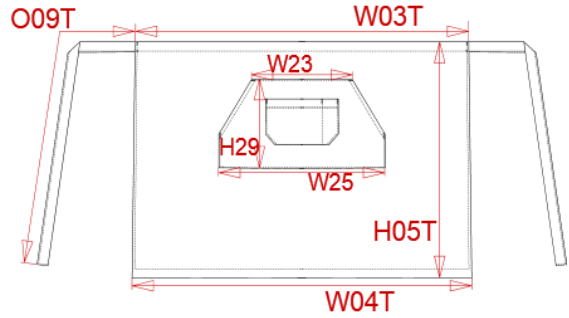

# KARIBAN

REFERENCE : K887

SIZES : U

**COMPOSITION :**

Main fabric : Cotton twill - 280 - 9.4 OZ 100%cotton  
 Main fabric : Slubbed Cotton denim - 280 100%cotton

**WEIGHT :**

Main fabric : 280 gsm  
 Main fabric : 280 gsm

**ARTICLE WEIGHT :**

25 gr/pc

DESCRIPTION
<b>Français :</b> Tablier caviste
<b>English :</b> Caviste apron
<b>Nederlands :</b> Lange heupschort
<b>Deutsch :</b> Lange barschürze
<b>Español :</b> Delantal bodeguero largo
<b>Italiano :</b> Caviste apron
<b>Português :</b> Avental comprido de barman

COLORS	PANTONE SERIGRAPHIE
Black	Black
Wine	504C
Navy	433C
Dark grey	447C
Beige	7530C
Chocolate	439C
White	White
Red	200C
Light grey	416C
Denim	-

MEASUREMENT	
Description	U
<b>W03T</b> Largeur taille tablier / Apron waist width	90
<b>W04T</b> Largeur bas tablier / Apron bottom width	92,50
<b>O09T</b> Longueur ceinture tablier / Apron waist strap length	75
<b>H05T</b> Hauteur totale tablier / Apron total height	62,50
<b>W23</b> Largeur haut poche kangourou / Top kangaroo pocket width	27,50
<b>H29</b> Hauteur poche kangourou devant / Front kangaroo pocket height	24
<b>W25</b> Largeur bas poche kangourou / Bottom kangaroo pocket width	46

CARE LABEL

PACKING	
Box	50 pcs / box U => L:48cm W:32cm H:25cm GW:14.45kg NW:13.00kg