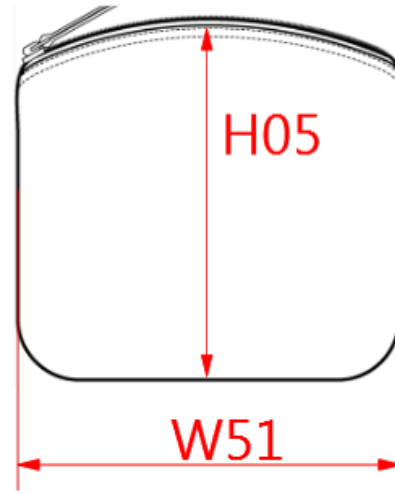

REFERENCE : KI0742

SIZES : S_M

COMPOSITION :

Main fabric : Cotton canvas - 310 For bag and puller 100% cotton

ARTICLE WEIGHT :

40 gr/pc

DESCRIPTION
Français : Pochette à fermeture zippée
English : Pouch with zip fastening
Nederlands : Tasje met ritssluiting
Deutsch : Kleine Tasche mit Reißverschluss
Español : Estuche con cierre con cremallera
Italiano : Pochette con zip
Português : Bolsa com fecho

COLORS	PANTONE SERIGRAPHIE
Black	Black
Dusty Pink	486C
Natural	7534C
Navy	433C

MEASUREMENT						
Description	S	M				
H05 Hauteur totale au milieu/ Total height on middle	11,50	20,50				
W51 Total width	16	21,50				

PACKING	
Box	500 pcs / box for size S 200 pcs / box for size M S => L:32cm W:26cm H:30cm GW:13.5kg NW:12.5kg M => L:46cm W:44cm H:30cm GW:10.2kg NW:9kg