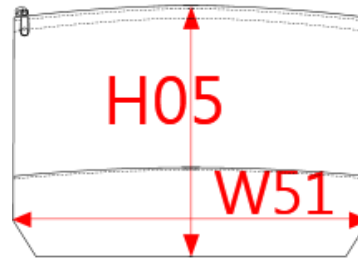

REFERENCE : KI0752

SIZES : U

COMPOSITION :

Main fabric : Laminated cotton canvas - 310 For striped part of bag 100%cotton

Main fabric : Laminated Jute / Cotton canvas 70/30 - 350 For bottom part 70%jute / 30%cotton

ARTICLE WEIGHT :

65 gr/pc

DESCRIPTION		COLORS	PANTONE SERIGRAPHIE
Français : Pochette accessoires imprimé marin English : Nautical print accessories pouch Nederlands : Tasje met marineprint voor accessoires Deutsch : Zubehörbeutel mit marinem Print Español : Estuche para accesorios - estampado marinero Italiano : Pochette per accessori con stampa a motivo marinaro Português : Bolsa para acessórios com padrão de marinheiro		Natural / Navy	7534C / 433C
MEASUREMENT			
Description	U		
H05 Hauteur totale / Total height	18		
W51 Total width	27,50		
O33 Deep of bottom part	6		
PACKING			
Box	200 pcs / box U =>58cm W:40cm H:30cm GW:13.3kg NW:12kg		