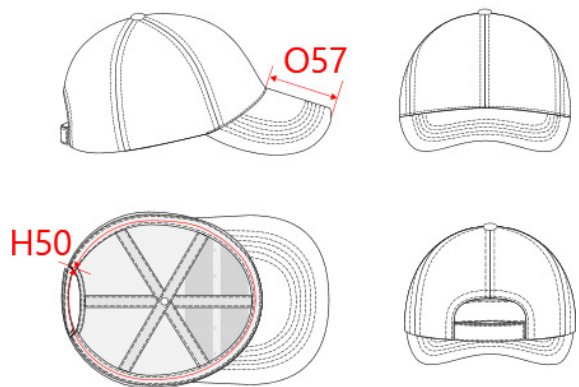

**REFERENCE :** KP156

**SIZES :** U

**COMPOSITION :**

Main fabric : Polyester twill - 130 100%polyester

**ARTICLE WEIGHT :**

50 gr/pc

DESCRIPTION	
<b>Français :</b> Casquette polyester - 6 panneaux	
<b>English :</b> Polyester cap - 6 panels	
<b>Nederlands :</b> Pet van polyester - 6 panelen	
<b>Deutsch :</b> Polyester-Sportkappe mit 6 Felder	
<b>Español :</b> Gorra de poliéster - Seis paneles	
<b>Italiano :</b> Cappellino in poliesterre - 6 pannelli	
<b>Português :</b> Boné poliéster - 6 painéis	

COLORS	PANTONE SERIGRAPHIE
Black	Black
Forest green	5605C
Navy	433C
Red	200C
Royal blue	287C
White	White

MEASUREMENT							
Description	U						
<b>H50</b> Tour de tête / Head measurement	58						
<b>O57</b> Deep of the peak on baseball cap	7						

CARE LABEL				

PACKING	
Box	100 pcs / box U => L:49cm W:45cm H:36cm GW:8kg NW:6kg