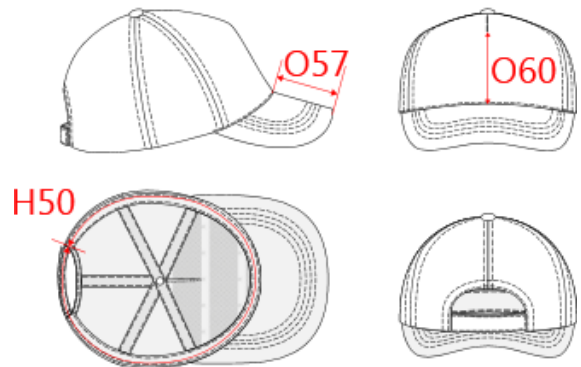

REFERENCE : KP157

SIZES : U

COMPOSITION :

Main fabric : Polyester twill - 130 100%polyester

ARTICLE WEIGHT :

50 gr/pc

DESCRIPTION	
<b>Français</b> : Casquette polyester - 5 panneaux	
<b>English</b> : Polyester cap - 5 panels	
<b>Nederlands</b> : Pet van polyester - 5 panelen	
<b>Deutsch</b> : Polyester-Sportkappe mit 5 Felder	
<b>Español</b> : Gorra de poliéster - Cinco paneles	
<b>Italiano</b> : Cappellino in poliester - 5 pannelli	
<b>Português</b> : Boné poliéster - 5 painéis	

COLORS	PANTONE SERIGRAPHIE
Black	Black
Forest green	5605C
Navy	433C
Red	200C
Royal blue	287C
White	White
Lime	367C
Dark grey	447C
Purple	7447C
Yellow	1235C
Orange	1585C
Surf blue	7459C

MEASUREMENT	
Description	U
H50 Tour de tête / Head measurement	58
O57 Deep of the peak on baseball cap	7
O60 Front part print height	8,50

CARE LABEL				

PACKING	
Box	100 pcs / box U => L:49cm W:45cm H:36cm GW:8kg NW:6kg