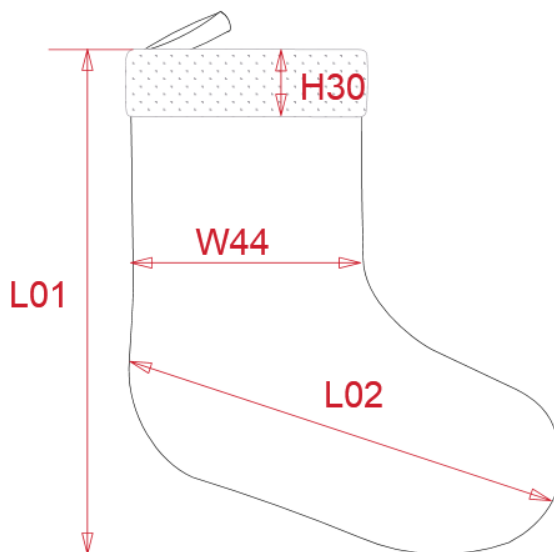

REFERENCE : KP432

SIZES : U

COMPOSITION :

Main fabric : Polyester fine felt - 140 For socks and hook
100%polyester

Lining : Polyester micropolar fleece - 180 For turn-off 100%
polyester

ARTICLE WEIGHT :

44 gr/pc

DESCRIPTION
Français : Botte de Noël
English : Santa Claus stocking
Nederlands : Kerstsok
Deutsch : Weihnachtsstiefel
Español : Bota de Navidad
Italiano : Calza di Natale
Português : Meia de Natal

COLORS	PANTONE SERIGRAPHIE
Red / White	200C / White

MEASUREMENT	
Description	U
H30 Hauteur bord côte / Rib height	6,50
W44 1/2 largeur chaussette à la cheville / 1/2 socks width on ankle	20
L01 Longueur chaussette / Socks length	40
L02 Longueur pied / Foot length	31

CARE LABEL

PACKING	
Box	100 pcs / box U => L:60cm W:60cm H:40cm GW:6kg NW:5kg