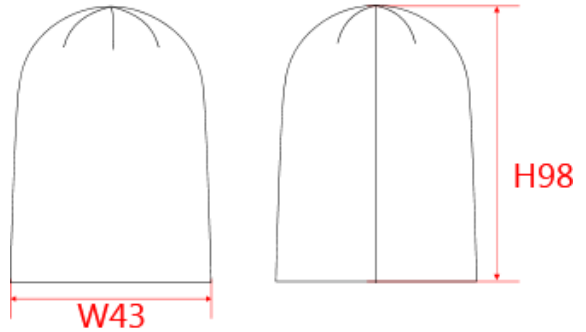

REFERENCE : KP547

SIZES : U

COMPOSITION :

Fabric : Cotton / Elastane 94/6 - 180 Outside bernie 94%cotton
6%elastane

Fabric : Cotton / Elastane 94/6 - 180 Inside bernie 94%cotton
6%elastane

ARTICLE WEIGHT :

53gr/pc

DESCRIPTION								COLORS		PANTONE SERIGRAPHIE	
Français : Bonnet English : Beanie Nederlands : Muts Deutsch : Mütze Español : Gorro Italiano : Berretto Português : Gorro								Black heather		Based on 447C	
								Vintage dark red		202C	
								Slub grey heather		Based on 7539C	
								Airforce Blue / Caramel coffee		7546C / 7567C	
								Light royal blue / Black		653C / Black	
								Storm grey / Light brick		425C / 7622C	
MEASUREMENT											
Description		U									
H98 Front hat height		30									
W43 1/2 largeur bas bonnet / 1/2 hat bottom width		26									
CARE LABEL											
PACKING											
Box		100 pcs / box									
		U => L:52cm W:33cm H:25cm GW:6.00kg NW:5.20kg									