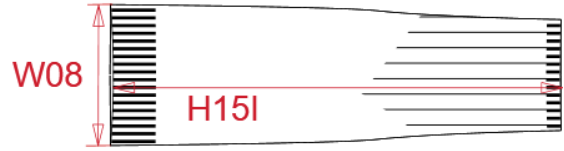

# PROACT.®

REFERENCE : PA032

SIZES : U

**COMPOSITION :**

Main fabric : Polyester / Elastane jersey 90/10 - 235 90% polyester / 10%elastane

**WEIGHT :**

Main fabric : 235 gsm

**TECHNICAL DETAIL :**

UV40+ protection (EN13758-1)

**ARTICLE WEIGHT :**

42 gr/pair

DESCRIPTION
<b>Français :</b> Manchon sport sans couture
<b>English :</b> Seamless sports sleeves
<b>Nederlands :</b> Naadloze sporttube
<b>Deutsch :</b> Nahtloser Sport-Stutzen
<b>Español :</b> Manguito de deporte sin costuras
<b>Italiano :</b> Maniche sport senza cuciture
<b>Português :</b> Meias de desporto sem costuras

COLORS	PANTONE SERIGRAPHIE
Black	Black
White	White
Fluorescent yellow	-
Fuchsia	7425C
Sporty navy	7546C
Aqua blue	7690C

MEASUREMENT	
Description	U
<b>H15I (M)</b> Longueur manche avec bord côte / Sleeve length with rib	37
<b>W08</b> 1/2 largeur haut de manche / 1/2 top sleeve width	9

CARE LABEL

PACKING	
Box	250 pairs / box U => L:60cm W:40cm H:19cm GW:10kg NW:9kg