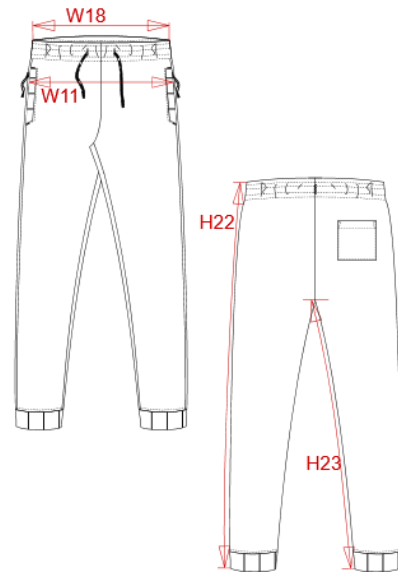

PROACT.®

REFERENCE : PA1012

SIZES : XS_S_M_L_XL_XXL_3XL

COMPOSITION :

Main fabric : Brushed Polyester / Cotton fleece 65/35 - 280 vortex polyester + singeing method 65%polyester / 35%cotton
 Mesh : Mesh polyester - 130 For side pocket sacks we use solid colors 100%polyester
 Mesh : Mesh polyester - 130 For right inside phone pocket 100%polyester

WEIGHT :

Main fabric : 280 gsm
 Mesh : 130 gsm
 Mesh : 130 gsm

ARTICLE WEIGHT :

470 gr/pc

DESCRIPTION	
Français :	Pantalon de jogging à poches multisports adulte
English :	Adult multisport jogging pants with pockets
Nederlands :	Multisport-joggingbroek met zakken volwassenen
Deutsch :	Multisport-Jogginghose mit Taschen für Erwachsene
Español :	Pantalón de chadal de jogging con bolsillos multi-deporte para adultos
Italiano :	Pantaloni adulto da jogging multisport con tasche
Português :	Calças multidesportos com bolsos de adulto

COLORS	PANTONE SERIGRAPHIE
Grey heather	Based on 417C
Black	Black
Sporty navy	7546C
Dark grey heather	Based on 446C

MEASUREMENT							
Description	XS	S	M	L	XL	XXL	3XL
W18 (M) 1/2 taille élastiquée/ 1/2 waist elasticated	33	35	37	39	42	45	48
W11 (M) 1/2 bassin / 1/2 hip width	45	48	51	54	57	60	63
H22 (M) Longueur côté avec ceinture & bas BC / Side length with waist & bottom rib	101,10	102,20	103,30	104,40	105,50	106,60	107,70
H23 (M) Longueur entrejambe avec BC / Inside leg length rib included	76,50	77	77,50	78	78,50	79	79,50

CARE LABEL				

PACKING	
Box	20 pcs / box XS => L:60cm W:40cm H:22cm GW:9.5kg NW:8.2kg S => L:60cm W:40cm H:22cm GW:10.1kg NW:8.8kg M => L:60cm W:40cm H:22cm GW:10.3kg NW:9kg L => L:60cm W:40cm H:24cm GW:10.6kg NW:9.3kg XL => L:60cm W:40cm H:24cm GW:11.1kg NW:9.8kg XXL => L:60cm W:40cm H:26cm GW:11.7kg NW:10.4kg 3XL => L:60cm W:40cm H:26cm GW:12kg NW:10.7kg