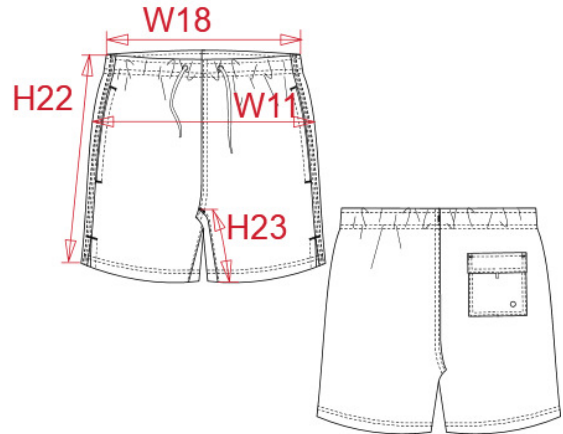

PROACT.®

REFERENCE : PA168

SIZES : XS_S_M_L_XL_XXL_3XL

COMPOSITION :

Main fabric : Polyamide 228T taslon - 105 100%polyamide
 Mesh : Polyester mesh - 65 For inner briefs 100%polyester
 Lining : Polyester / Cotton Yarn dye Stripe 65/35 - 110 For inner waistband, under flap and pocket inside 65%polyester / 35%cotton

WEIGHT :

Main fabric : 105 gsm
 Mesh : 65 gsm
 Lining : 110 gsm

ARTICLE WEIGHT :

174 gr/pc

DESCRIPTION	COLORS	PANTONE SERIGRAPHIE
Français : Short de bain	Sporty navy	7546C
English : Swimming shorts	Crush orange	7417C
Nederlands : Zwemshorts	Light turquoise	631C
Deutsch : Badeshorts	Black	Black
Español : Short de baño	Lime	367C
Italiano : Pantaloncino mare	Red	200C
Português : Calções de banho	Fluorescent yellow	-

MEASUREMENT							
Description	XS	S	M	L	XL	XXL	3XL
W18 1/2 taille élastiquée/ 1/2 elasticated waist	31	33	36	39	42	45	47
W11 1/2 bassin / 1/2 hip width	48	51	54	57	60	63	66
H22 Longueur côté / Side length	36,20	37,70	39,20	40,70	42,20	43,70	45,20
H23 Longueur entrejambe / Inside leg length	11,25	12	12,75	13,50	14,25	15	15,75

CARE LABEL				

PACKING	
Box	25 pcs / box XS => L:60cm W:40cm H:15cm GW:5.40kg NW:3.80kg S => L:60cm W:40cm H:15cm GW:5.50kg NW:3.90kg M => L:60cm W:40cm H:15cm GW:5.70kg NW:4.10kg L => L:60cm W:40cm H:15cm GW:5.90kg NW:4.30kg XL => L:60cm W:40cm H:15cm GW:6.20kg NW:4.60kg XXL => L:60cm W:40cm H:15cm GW:6.50kg NW:4.90kg 3XL => L:60cm W:40cm H:15cm GW:6.70kg NW:5.10kg