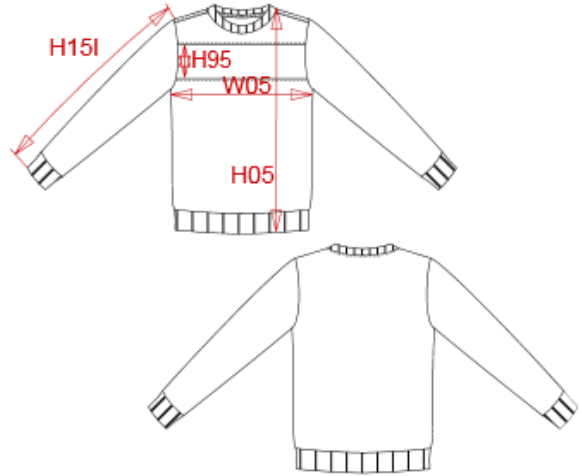

# PROACT.®

REFERENCE : PA373

SIZES : S\_M\_L\_XL\_XXL\_3XL\_4XL

**COMPOSITION :**

Main fabric : Polyester polytricot - 210 100%polyester  
 Main fabric : Polyester polytricot - 210 For contrasted yoke  
 100%polyester

**WEIGHT :**

Main fabric : 210 gsm  
 Main fabric : 210 gsm

**ARTICLE WEIGHT :**

350 gr/pc

DESCRIPTION
<b>Français :</b> Sweat-shirt polyester
<b>English :</b> Polyester sweatshirt
<b>Nederlands :</b> Sweater in polyester
<b>Deutsch :</b> Polyester-Sweatshirt
<b>Español :</b> Sudadera poliéster
<b>Italiano :</b> Felpa poliestere
<b>Português :</b> Sweatshirt em poliéster

COLORS	PANTONE SERIGRAPHIE
Black / White	Black / White
Sporty navy / White	7546C / White
Sporty red / White	1805C / White
Sporty royal blue / White	647C / White

MEASUREMENT							
Description	S	M	L	XL	XXL	3XL	4XL
<b>W05 (M)</b> 1/2 largeur poitrine à 1.5cm de l'emmanchure / 1/2 chest width at 1.5cm below armhole	52	55	58	61	64	67	70
<b>H05 (M)</b> Hauteur totale / Total height	70	72	74	76	78	80	82
<b>H15I (M)</b> Longueur manche avec bord côte / Sleeve length with rib	65	66	67	68	69	70	71
<b>H95 (M)</b> Hauteur empiècement devant / Front yoke height	11,50	11,50	11,50	11,50	11,50	11,50	11,50

CARE LABEL

PACKING	
Box	25 pcs / box S => L:60cm W:40cm H:24cm GW:11.50kg NW:10.00kg M => L:60cm W:40cm H:24cm GW:12.20kg NW:11.20kg L => L:60cm W:40cm H:24cm GW:13.00kg NW:11.80kg XL => L:60cm W:40cm H:24cm GW:13.50kg NW:12.20kg XXL => L:60cm W:40cm H:24cm GW:14.00kg NW:12.80kg 3XL => L:60cm W:40cm H:24cm GW:14.30kg NW:13.40kg 4XL => L:60cm W:40cm H:24cm GW:15.00kg NW:14.00kg