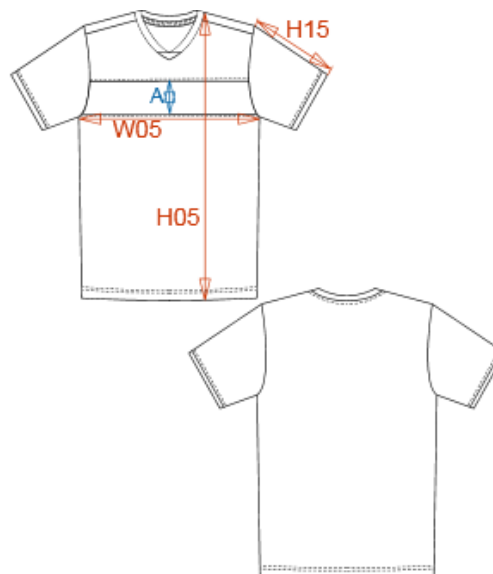

PROACT.®

REFERENCE : PA4001

SIZES : 4/6_8/10_10/12_12/14

COMPOSITION :

Fabric : Polyester Plain Interlock - 135 For body,sleeves and neck triangle. 100%polyester

Fabric : Polyester Plain Interlock - 135 For contrasted yoke front, bottom sleeves & collar band. 100%polyester

WEIGHT :

Fabric : 135 gsm

Fabric : 135 gsm

TECHNICAL DETAIL :

Quick dry finish

ARTICLE WEIGHT :

82 gr/pc

DESCRIPTION	
Français :	Maillot manches courtes enfant
English :	Kids' short sleeve jersey
Nederlands :	Sportshirt korte mouwen kids
Deutsch :	Kurzarm-Trikot für Kinder
Español :	Camiseta jersey de niño
Italiano :	Maglietta bambino maniche corte
Português :	T-shirt de manga curta de criança

MEASUREMENT						
Description	4/6	6/8	8/10	10/12	12/14	
H05 (K)* Hauteur totale / Total height	43,50	49,25	55	60	65	
W05 (K)* 1/2 largeur poitrine / 1/2 chest width	32	34,50	37	40,50	44	
H15C (K)* Longueur manche courte / Short sleeve length	11	13,50	16	18,75	21,50	
A Hauteur découpe / Yoke height	9	9	9	9	9	

CARE LABEL				

PACKING	
Box	50 pcs / box 4/6 => L:60cm W:40cm H:14cm GW:4.55kg NW:3.15kg 6/8 => L:60cm W:40cm H:14cm GW:5.00kg NW:3.60kg 8/10 => L:60cm W:40cm H:14cm GW:5.70kg NW:4.30kg 10/12 => L:60cm W:40cm H:14cm GW:6.40kg NW:5.00kg 12/14 => L:60cm W:40cm H:14cm GW:7.10kg NW:5.70kg