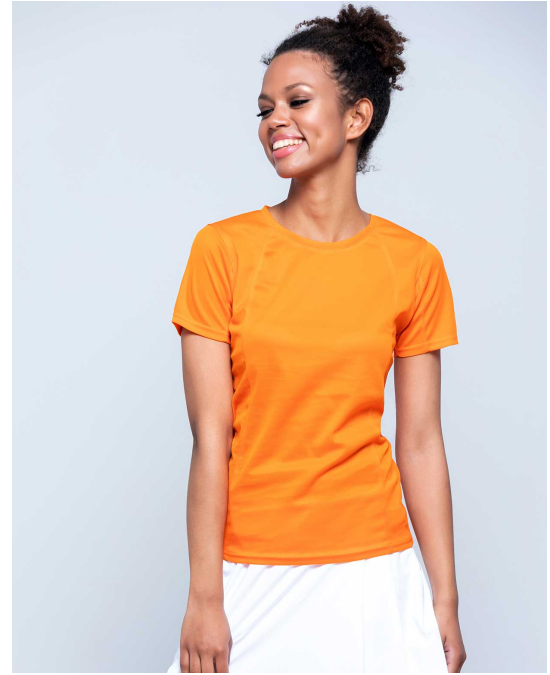

LADY SPORT T-SHIRT

SPORTLADY

T-shirt de sport pour femme à manches courtes, légèrement ajusté, avec surpiqûres décoratives sur le devant, le dos et les manches. Etiquette amovible. Disponible en 12 couleurs et de la taille S à XXL.

Détails:

- Coutures décoratives sur la poitrine, le dos et les manches.
- Coupe cintrée.
- 130 g/m² approx.
- 100% Polyester
- Etiquette amovible

100% Polyester. Poids: 130 g/m² approx. (Pg. 135 catalog)

EU	S	M	L	XL	XXL
Width	41 cm	43 cm	45 cm	47 cm	49 cm
Longueur	60 cm	62 cm	64 cm	66 cm	68 cm

COULEURS