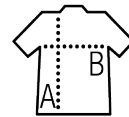

SOL'S PLANET WOMEN

Qualité

MAILLE PIQUÉE 170
 100% coton issu de l'agriculture biologique
 Col en côte
 Bande de propreté au col
 Patte boutonnée renforcée

Style

Manches courtes
 Patte 3 boutons ton sur ton
 Bas droit
 Coupé cousu
 Bouton de rechange sur couture intérieure
 côté

Tailles	XS	S	M	L	XL	XXL	3XL
A/B	61/39	63/42	65/45	67/48	69/51	71/54	73/57

COLISAGE

5

50

Taille carton : 57 x 38 x 26 cm
 weight : 10,4 kg

CARACTERISTIQUES

Blanc

Rouge