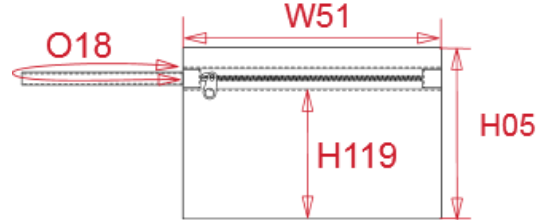

REFERENCE : KI0749

SIZES : U

COMPOSITION :

Fabric : Polyester 210D PU backing - 75 100%polyester

Lining : Polyester 210D PU backing - 75 For inside pocket 100%polyester

Lining : PEVA quality For inside pocket 100%polyethylene vinyl acetate

ARTICLE WEIGHT :

26 gr/pc

DESCRIPTION	
Français : Pochette range-masques à double compartiment	
English : Double compartment face mask pouch	
Nederlands : Mondmaskertasje met twee vakken	
Deutsch : Kleine Tasche mit zwei Fächern von Gesichtsmasken	
Español : Estuche para mascarillas con dos compartimentos	
Italiano : Pochette porta-mascherine a doppio scomparto	
Português : Porta máscaras com compartimento duplo	

COLORS	PANTONE SERIGRAPHIE
White / Dark grey / Yellow	White / 447C / 1235C
Black / Red / Cool Grey	Black / 200C / Cool gray 1C

MEASUREMENT	
Description	U
H05 Hauteur totale / Total height	13
W51 Total width	21
O18 Longueur passant / Loop height	26
H119 Hauteur devant / Front height	10,50

PACKING	
Box	400pcs / box U => L: 60cm W: 40cm H: 23cm GW: 11.5kg NW: 10.5kg