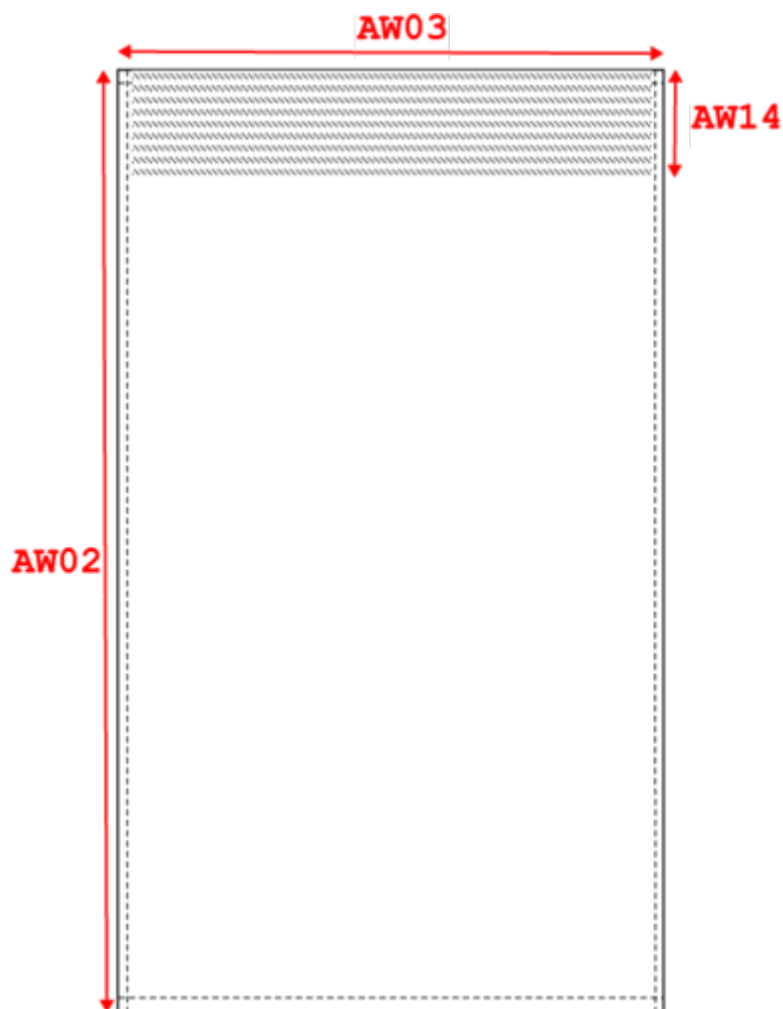

## Serviette de toilette Bio

- Les essentiels de toilette, en coton bio.
- Bordure en Terry de 8 cm pour une personnalisation optimale
- Collection Organic.

100% coton biologique. Maille bouclette et bordure de serviette plate Terry 8 cm (1 côté) pour une personnalisation optimale. Dimensions 100 x 50 cm.

# KARIBAN

K100

Serviette de toilette Bio

Dimensions (cm)

Mesures en cm	One Size
AW02 - Hauteur totale	100
AW03 - Largeur totale	50
AW14 - Hauteur finition	8