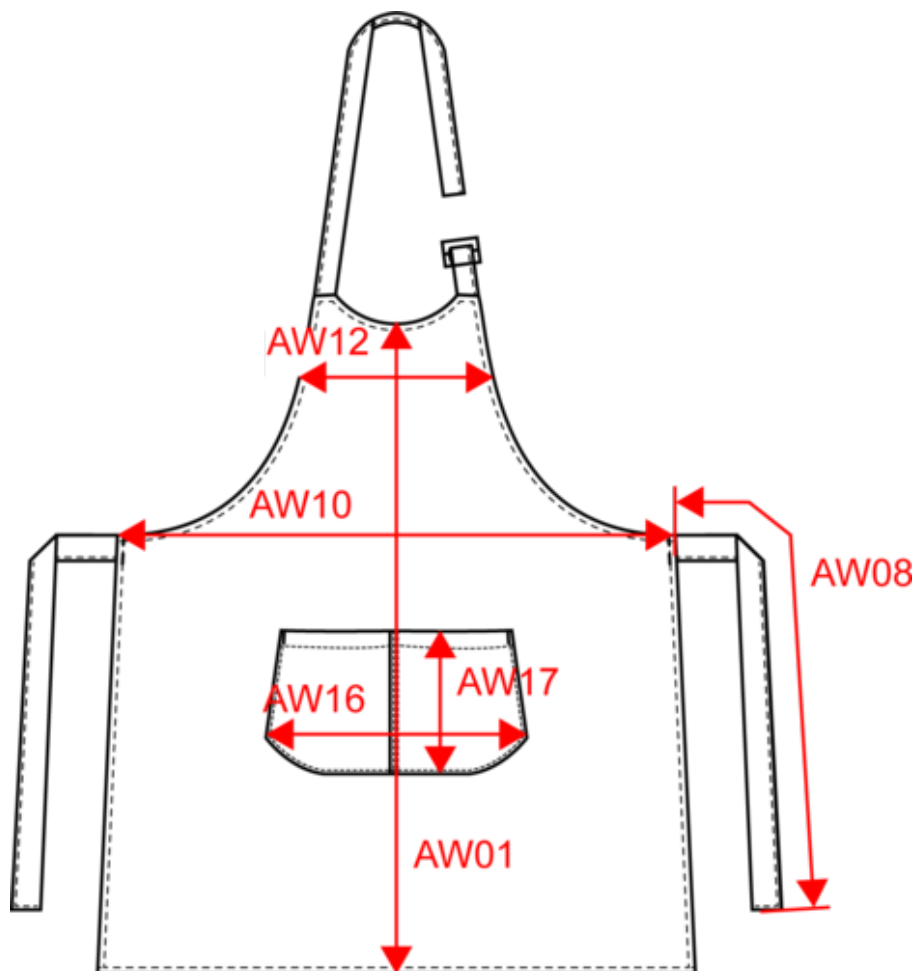

KARIBAN

K8007

Tablier avec poche en coton

Bio

- Lavable à 60° pour une propreté impeccable
- Coton Bio.
- Pratique et fonctionnel avec sa grande poche à l'avant.

100% coton biologique. Lavage domestique 60°. Boucle de réglage en plastique recyclé au niveau du cou pour ajuster la longueur du tablier. Grande poche avant en deux compartiments. Dimensions : H 90 cm x L 76 cm. Poche : H 20 cm x L 31,5 cm. Certifié STANDARD 100 by OEKO-TEX® N° CQ 1007/8, IFTH.

Tableau équivalence des tailles par pays en dernière page.

Informations Complémentaires

Logistique

Pays d'origine

Code douanier

Conditions de lavage

KARIBAN

K8007

Tablier avec poche en coton Bio

Dimensions (cm)

Mesures en cm	One size
AW01 - Hauteur milieu devant	90.00
AW08 - Longueur ceinture tablier	100.00
AW10 - Largeur taille tablier	76.00
AW12 - Largeur poitrine tablier à 19cm du milieu dvt	37.00
AW16 - Largeur bas poche	36.00
AW17 - Hauteur poche au niveau le plus haut	20.00