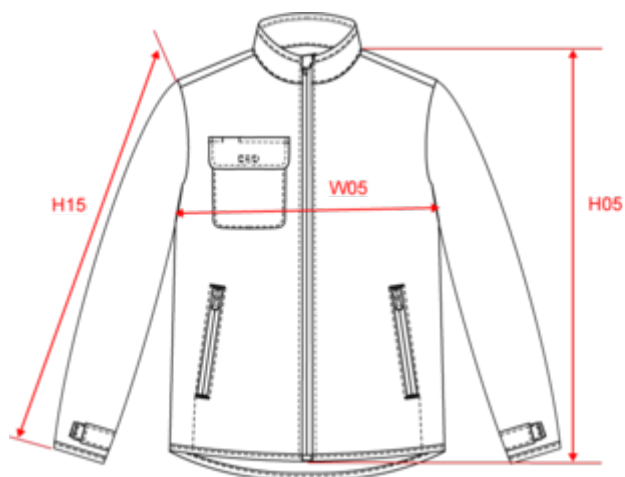

### Dimensions (cm)

Mesures en cm	XS	S	M	L	XL	XXL	3XL	4XL	5XL
H05 (M) - Hauteur totale	69.00	71.00	73.00	75.00	77.00	79.00	81.00	83.00	85.00
H15 - Longueur manche	64.00	65.00	66.00	67.00	68.00	69.00	70.00	71.00	72.00
W05 (M) - 1/2 largeur poitrine à 1.5cm de l'emmanchure	49.00	52.00	55.00	58.00	61.00	64.00	67.00	70.00	73.00