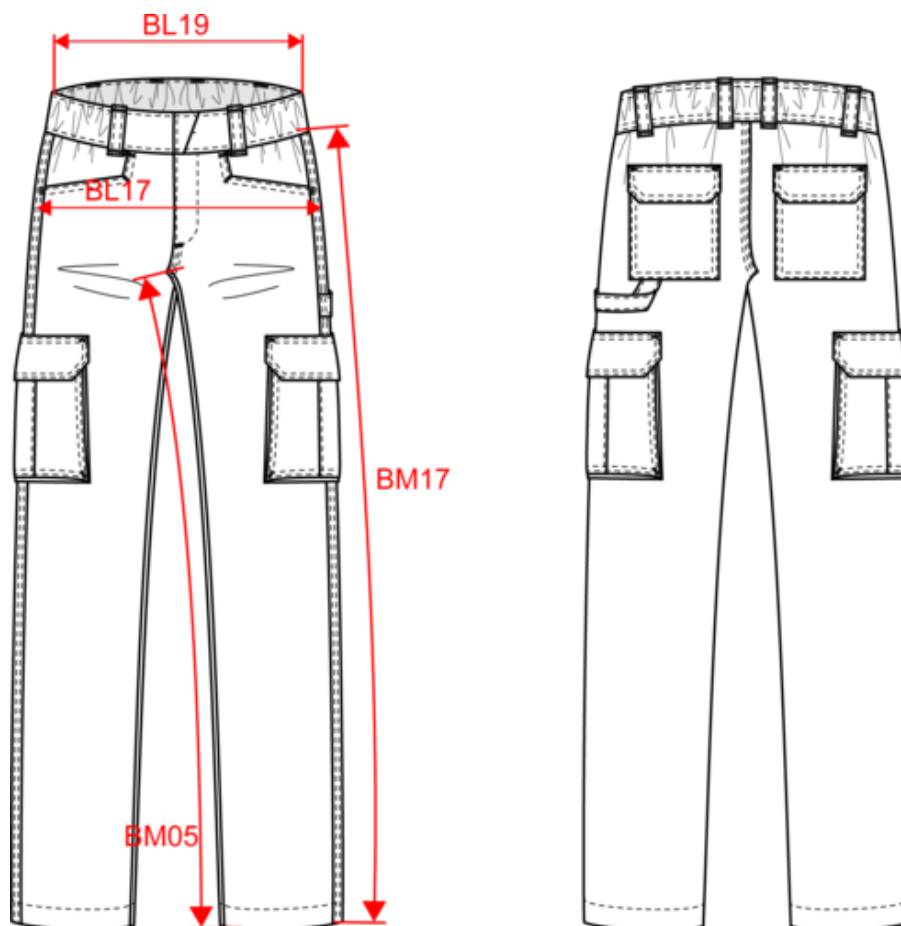

Tableau équivalence des tailles par pays en dernière page.

Informations Complémentaires

Logistique

Pays d'origine

Code douanier

Conditions de lavage

Pantalon multipoches écoresponsable homme

Dimensions (cm)

Mesures en cm	XS	S	M	L	XL	XXL	3XL	4XL	5XL
H22 (M) - Longueur côté	105.75	106.50	107.25	108.00	108.75	109.50	110.25	111.00	111.75
H23 (M) - Longueur entrejambe	86.00	86.00	86.00	86.00	86.00	86.00	86.00	86.00	86.00
W03 (M) - 1/2 largeur taille	36.00	38.00	40.00	42.00	45.00	48.00	51.00	54.00	57.00
W11 (M) - 1/2 bassin	46.00	49.00	52.00	55.00	58.00	61.00	64.00	67.00	70.00
BL17 - 1/2 largeur bassin (mesuré parallèle à la ceinture)	46.00	49.00	52.00	55.00	58.00	61.00	64.00	67.00	70.00
BL19 - 1/2 largeur taille semi-élastiquée (ceinture boutonnée et devant sur dos)	36.00	38.00	40.00	42.00	45.00	48.00	51.00	54.00	57.00
BM05 - Longueur entrejambes	86.00	86.00	86.00	86.00	86.00	86.00	86.00	86.00	86.00
BM17 - Longueur côté (ceinture non comprise)	105.75	106.50	107.25	108.00	108.75	109.50	110.25	111.00	111.75

Navy
RVB : 41,46,56
Pantone C : 433C
Pantone TCX : 19-4012TCX

White
RVB : 236,236,252
Pantone C : White
Pantone TCX : 11-0601TCX

Logistique  1  20

Sizes	Width (cm)	Height (cm)	Length (cm)	Net weight (kg)	Gross weight (kg)	Pieces/Box	Pieces/Bundle
XS	40	25	60	11.25	12.6	20	1
S	40	25	60	11.25	12.6	20	1
M	40	25	60	11.25	12.6	20	1
L	40	25	60	11.25	12.6	20	1
XL	40	25	60	11.25	12.6	20	1
XXL	40	25	60	11.25	12.6	20	1
3XL	40	25	60	11.25	12.6	20	1
4XL	40	25	60	11.25	12.6	20	1
5XL	40	25	60	11.25	12.6	20	1