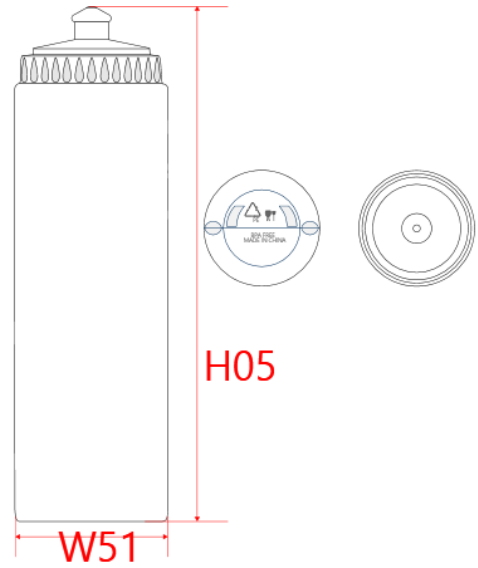

# PROACT.®

**REFERENCE :** PA560

**SIZES :** U

**COMPOSITION :**

Main material : PE quality For bottle. 100%polyethylene  
Material 2 : PP plastic quality For cap and nozzle. 100% polypropylene

**ARTICLE WEIGHT :**

75 gr/pc

DESCRIPTION	
<b>Français :</b>	Gourde de sport 1000 ml
<b>English :</b>	Sports bottle 1000 ml
<b>Nederlands :</b>	Sportfles 1000 ml
<b>Deutsch :</b>	Sport-flasche 1000 ml
<b>Español :</b>	Bidón deportivo 1000 ml
<b>Italiano :</b>	Borraccia sport 1000 ml
<b>Português :</b>	Garrafa desportiva de 1000 ml

COLORS	PANTONE SERIGRAPHIE
Black	Black
Red	1795C
Royal blue	287C
White	White

MEASUREMENT	
Description	U
<b>H05</b> Hauteur totale / Total height	25,50
<b>W51</b> Total width	7,50

PACKING	
Box	100 pcs / box U => L:82cm W:43cm H:55cm GW:10Kg NW:7,3Kg