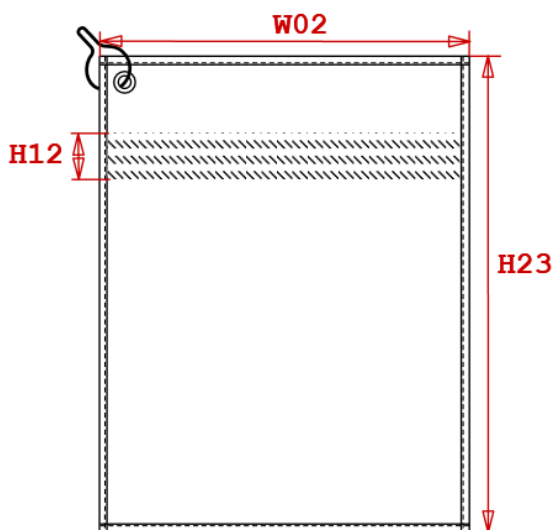

PROACT.®

REFERENCE : PA570

SIZES : U

COMPOSITION :

Main fabric : Terry 450 100%cotton

WEIGHT :

Main fabric : 450 gsm

ARTICLE WEIGHT :

80 gr/pc

DESCRIPTION		COLORS	PANTONE SERIGRAPHIE
Français : Serviette de golf English : Golf towel with side hook Nederlands : Golfhanddoek Deutsch : Golf tuch Español : Toalla de golf Italiano : Asciugamano da golf con anello laterale Português : Toalha de golfe		White	White
		Forest green	5605C
		Mastic	2310C
		Navy	534C
		Red	1795C
		Bordeaux	506C
		Black	Black

MEASUREMENT	
Description	U
H23 Longueur serviette / Towel length	50
W02 Largeur serviette / Towel width	30
H12 Hauteur litem / Border height	3,50

CARE LABEL	

PACKING	
Box	150 pcs / box U => L:40cm W:60cm H:40cm GW:13.5kg NW:12.5kg