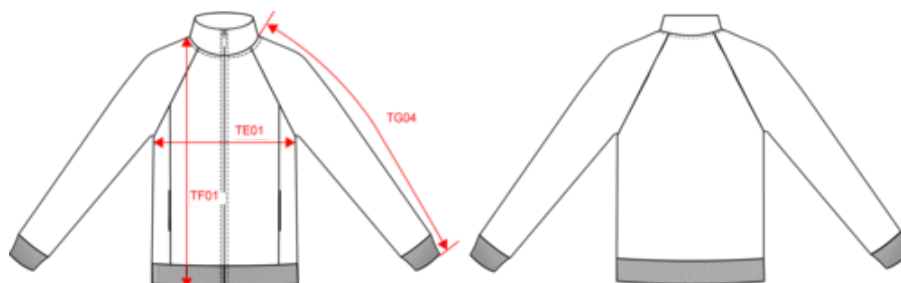

KARIBAN PREMIUM

PK404

Veste zippée homme

- Veste coupe contemporaine de bonne qualité.
- Traitement LSI (Low Shrinkage Interlock) garantissant un faible rétrécissement.

70% coton / 26% polyester / 4% élasthanne. Coton peigné. Tissu interlock. Traitement LSI (Low Shrinkage Interlock). Surpiqûres au col. Bande de propreté sur l'encolure intérieure. Zip nylon ton sur ton avec zipper métal et finition bande de propreté à l'intérieur. Manches raglan. Rib 1x1. 2 poches présent dans la couture de l'empiècement. Pas d'étiquette de marque, uniquement une puce de taille pour faciliter la personnalisation.

Tableau équivalence des tailles par pays en dernière page.

LSI No LaBeL

Informations Complémentaires

Logistique

Pays d'origine

Code douanier

Conditions de lavage

KARIBAN
PREMIUM

PK404

Veste zippée homme

Dimensions (cm)

| Mesures en cm | S | M | L | XL | XXL | 3XL |
|---|-------|-------|-------|-------|-------|-------|
| TE01 - 1/2 largeur poitrine à 1.5cm de l'emmanchure | 52.00 | 55.00 | 58.00 | 61.00 | 64.00 | 67.00 |
| TF01 - Hauteur totale de l'HSP | 70.00 | 72.00 | 74.00 | 76.00 | 78.00 | 80.00 |
| TG04 - Longueur manche longue raglan | 77.50 | 79.25 | 81.00 | 82.75 | 84.50 | 86.25 |