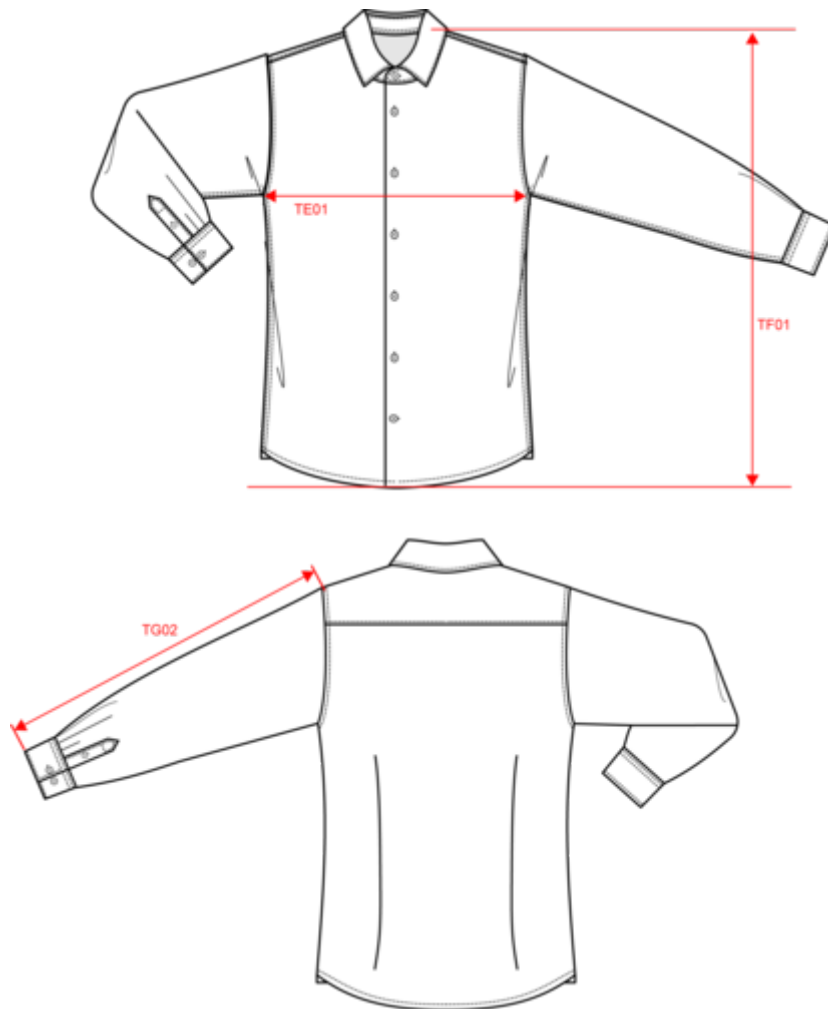

100% coton peigné. Tissu popeline. Entretien facile (traitement Easy care). Fil double retors 80x2 de qualité supérieure. Col français avec baleines amovibles. Boutons en nacre. Empiècement haut du dos. 2 pinces dans le dos. Coupe ajustée. Poignées à 2 boutons à angles droits. Hironnelles sur les côtés. Pas d'étiquette de marque, uniquement une étiquette de taille pour faciliter la personnalisation.

Conditions de lavage

KARIBAN
PREMIUM

PK504

Chemise popeline manches longues homme

Dimensions (cm)

Mesures en cm	4XL	S	M	L	XL	XXL	3XL
TE01 - 1/2 largeur poitrine à 1.5cm de l'emmanchure	68.50	50.50	53.50	56.50	59.50	62.50	65.50
TF01 - Hauteur totale de l'HSP	74.00	76.00	78.00	80.00	82.00	84.00	86.00
TG02 - Longueur manche longue	65.00	66.00	67.00	68.00	69.00	70.00	71.00